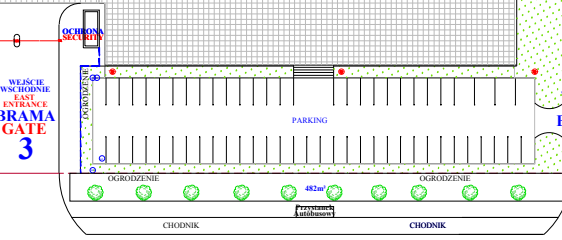

UL. BOLESŁAWA MARKOWSKIEGO

Wjazd na parking
Entrance

BRAMA GATE 5

TERMINAL ZACHODNI
WEJŚCIE ZACHODNIE
WEST ENTRANCE
TERMINAL ZACHODNI

HALL 9

Powierzchnia miękka
(ziemia/trawa)

WEJŚCIE BRAMA
POLNOČNE GATE
NORTH ENTRANCE 6

BRAMA WEJŚCIE
GATE POLUDNIOWE
SOUTH ENTRANCE 4

Parter / Ground floor

UL. ZAKŁADOWA

UL. ZAKŁADOWA

ul. Zakładowa 4

HOTEL
"TĘCZOWY MŁYN"

PARKING HOTEL

PARKING PODLASIE