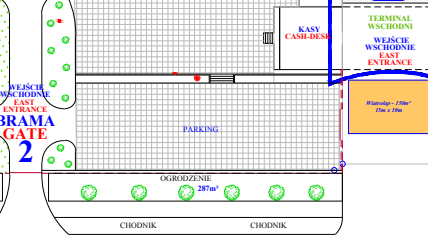

UL. BOLESŁAWA MARKOWSKIEGO

Wjazd na parking
Entrance

BRAMA GATE 5

TERMINAL ZACHODNI
WEJŚCIE ZACHODNIE
WEST ENTRANCE
TERMINAL ZACHODNI

HALL 9

Powierzchnia miękka
(ziemia/trawa)

WEJŚCIE BRAMA
POLNOČNE GATE
NORTH ENTRANCE 6

BRAMA WEJŚCIE
GATE POLUDNIOWE
SOUTH ENTRANCE 4

Parter / Ground floor

UL. ZAKŁADOWA

UL. ZAKŁADOWA

ul. Zakładowa 4

HOTEL
"TĘCZOWY MŁYN"

PARKING HOTEL

PARKING PODLASIE

PARKING
HANDLOPEX