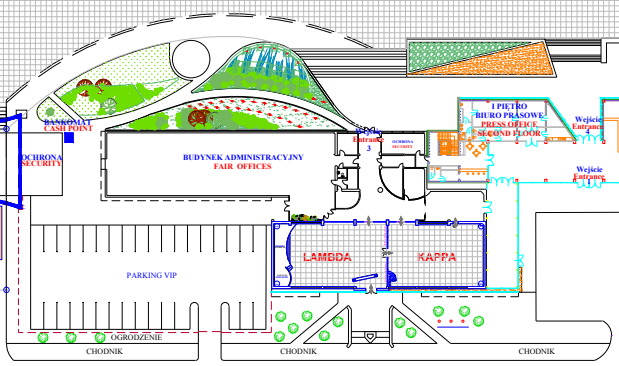

UL. BOLESŁAWA MARKOWSKIEGO

Wjazd na parking
Entrance

BRAMA GATE 5

TERMINAL ZACHODNI
WEJŚCIE ZACHODNIE
WEST ENTRANCE
TERMINAL ZACHODNI

HALL 9

Powierzchnia miękka
(ziemia/trawa)

WEJŚCIE BRAMA
POLNOČNE GATE
NORTH ENTRANCE 6

BRAMA WEJŚCIE
GATE POLUDNIOWE
SOUTH ENTRANCE 4

Parter / Ground floor

UL. ZAKŁADOWA

UL. ZAKŁADOWA

ul. Zakładowa 4

HOTEL
"TĘCZOWY MŁYN"

PARKING HOTEL

PARKING PODLASIE

PARKING
HANDLOPEX