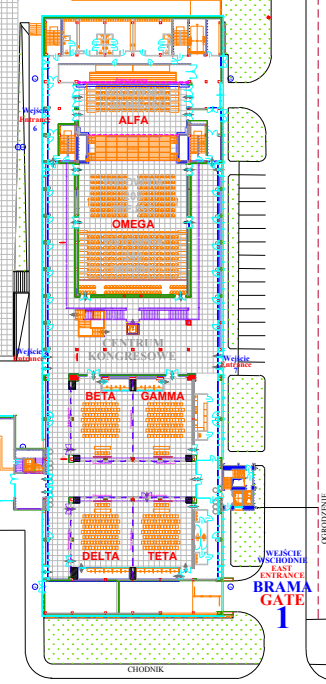

UL. BOLESŁAWA MARKOWSKIEGO

Wjazd na parking
Entrance

BRAMA GATE 5

TERMINAL ZACHODNI
WEJŚCIE ZACHODNIE
WEST ENTRANCE
TERMINAL ZACHODNI

HALL 9

Powierzchnia miękka
(ziemia/trawa)

WEJŚCIE BRAMA
POLNOČNE GATE
NORTH ENTRANCE 6

BRAMA WEJŚCIE
GATE POLUDNIOWE
SOUTH ENTRANCE 4

Parter / Ground floor

UL. ZAKŁADOWA

UL. ZAKŁADOWA

ul. Zakładowa 4

HOTEL
"TĘCZOWY MŁYN"

PARKING HOTEL

PARKING PODLASIE

PARKING
HANDLOPEX