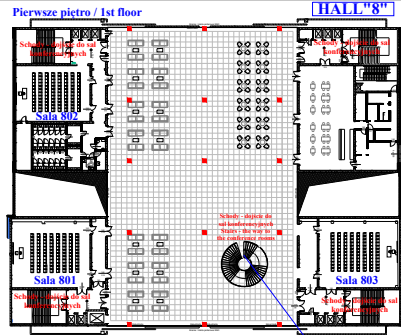

UL. BOLESŁAWA MARKOWSKIEGO

Wjazd na parking
Entrance

BRAMA GATE 5

TERMINAL ZACHODNI
WEJŚCIE ZACHODNIE
WEST ENTRANCE
TERMINAL ZACHODNI

HALL 9

Powierzchnia miękka
(ziemia/trawa)

WEJŚCIE BRAMA
POLNOČNE GATE
NORTH ENTRANCE 6

BRAMA WEJŚCIE
GATE POLUDNIOWE
SOUTH ENTRANCE 4

Parter / Ground floor

UL. ZAKŁADOWA

UL. ZAKŁADOWA

ul. Zakładowa 4

HOTEL
"TĘCZOWY MŁYN"

PARKING HOTEL

PARKING PODLASIE