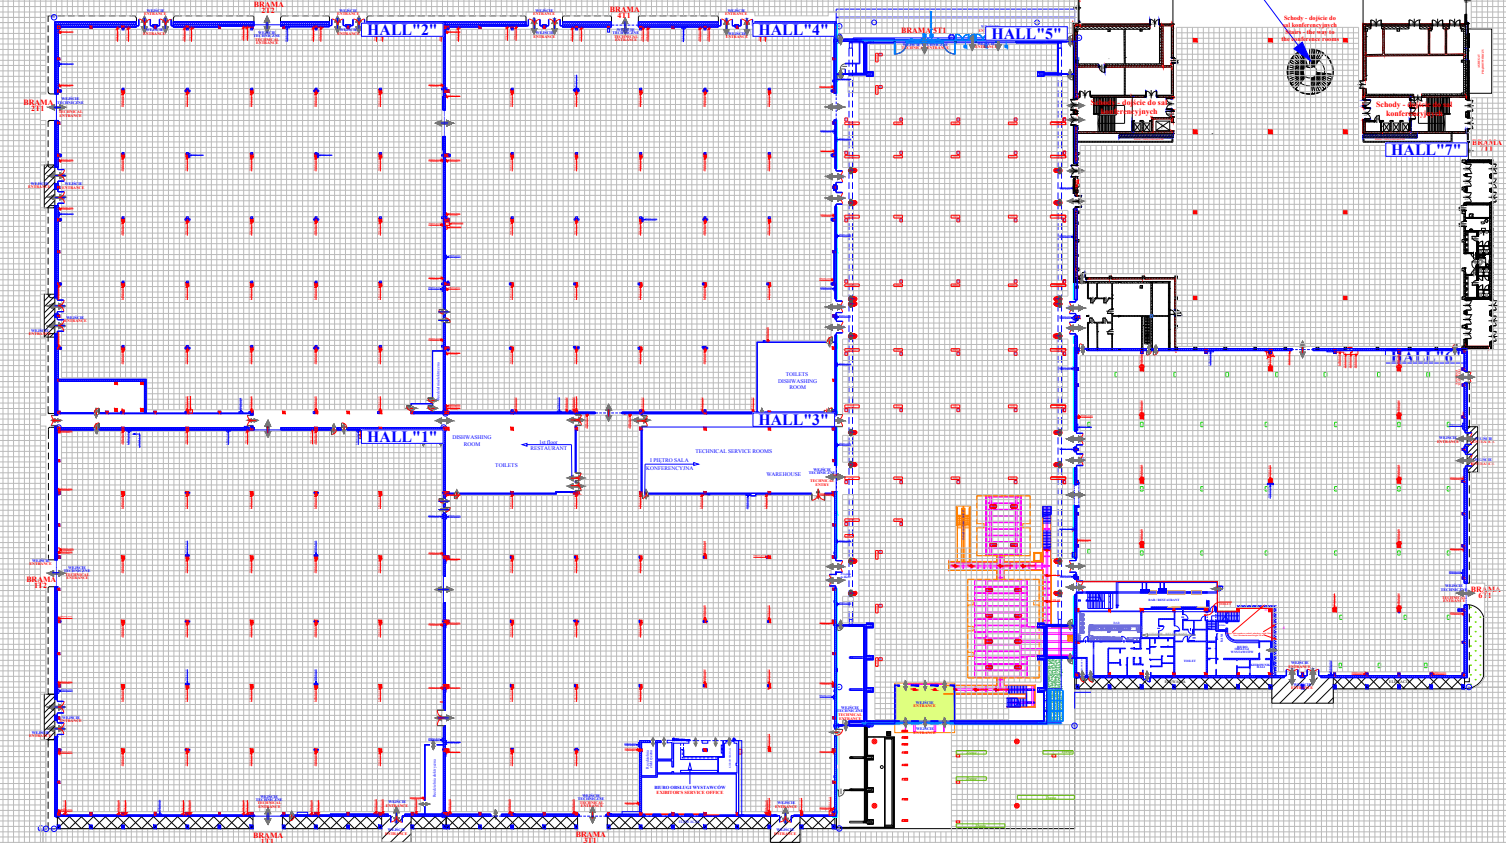

UL. BOLESŁAWA MARKOWSKIEGO

Wjazd na parking
Entrance

BRAMA GATE 5

TERMINAL ZACHODNI
WEJŚCIE ZACHODNIE
WEST ENTRANCE
TERMINAL ZACHODNI

HALL 9

Powierzchnia miękka
(ziemia/trawa)

WEJŚCIE BRAMA
POLNOČNE GATE
NORTH ENTRANCE 6

BRAMA WEJŚCIE
GATE POLUDNIOWE
SOUTH ENTRANCE 4

Parter / Ground floor

UL. ZAKŁADOWA

UL. ZAKŁADOWA

ul. Zakładowa 4

HOTEL
"TĘCZOWY MŁYN"

PARKING HOTEL

PARKING PODLASIE

PARKING
HANDLOPEX