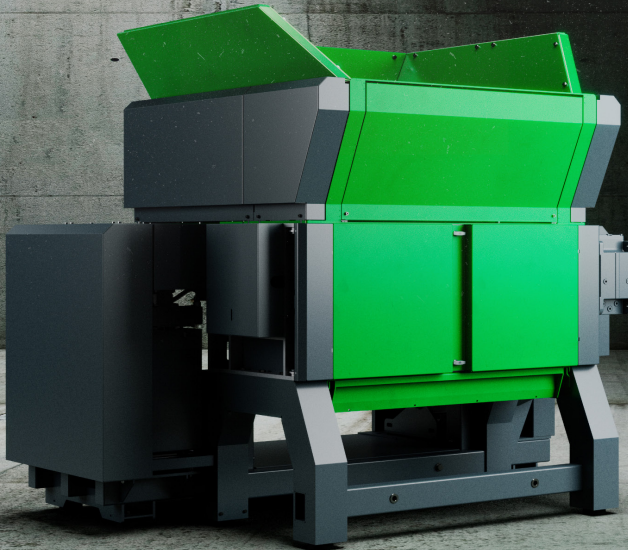

REDUCE.

ROBUST Seria ID 1400

Rozdrabniacz 1-wałowy

REACT.

RECOVER.

Nie Naśladuj. Prowadź.

Wysokowydajna seria ID 1400 "Nie naśladuj. Prowadź."
Zaawansowane technologicznie, zbudowane żeby
trwać, spełniają maksymalne oczekiwania użytkowników
nawet w stale trudnych warunkach pracy. Nie uznajemy
kompromisów, gdy chodzi o wyzwania, związane z
odpadami.

www.robust.si
www.4waste.eu

SPECYFIKACJA TECHNICZNA

ROBUST Seria ID 1400 Rozdrabniacz 1-wałowy

Silnik	kW	55 / 70 / 90 / 110
Rotor	ilość	1
Długość rotora	mm	1400
Ilość noży tnących	szk.	60
Średnica rotora	mm	315
Prędkość obrotów	rpm	ustalana
Rozmiar sita	mm	15 / 20 / 30 / 50 / 70 / 90
Objętość oleju hydraulicznego	l	120
Wymiary (wys./szer./dł.)	mm	2160 / 3102 / 2787
Waga	kg	7000