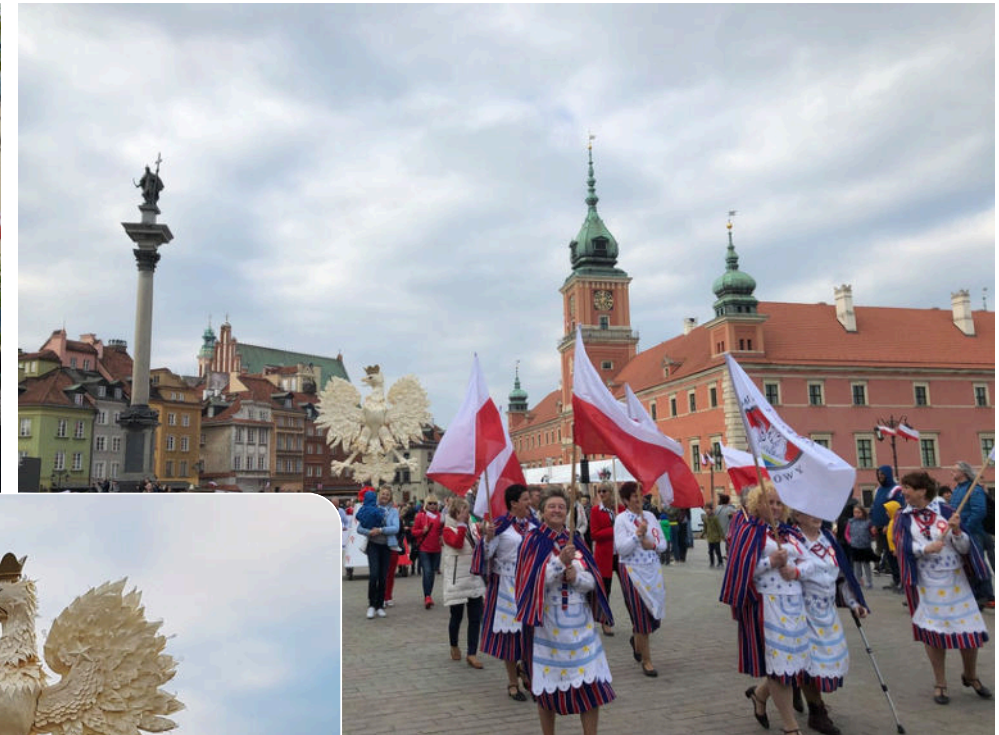

 Historia tej polskiej tradycji sięga początku XIX w.

Nasza Tradycja

- 🌿 Z **osikowego wiórka** nazywanego „**łykiem**” początkowo wyplatano **paski** „sztuczki”, a z nich następnie szyto m.in. **kapelusze**, **koszyki** oraz wytwarzano **kwiaty** i **kolorowe dekoracje**.
- 🌿 Wyroby z osiki są **unikatowe** w skali światowej ze względu na użyty surowiec oraz technologię wytwarzania i do dziś jesteśmy jedynym w Polsce i na świecie kontynuatorem tego **Dziedzictwa Kulturowego**.

Osikowa Dolina

🌿 Oddając hołd twórcom tej sztuki, w lipcu 2006r. uszyliśmy **największy na świecie osikowy kapelusz**, który został wpisany do księgi rekordów **Guinnessa**.

Rekord Guinnessa

- Do wykonania kapelusza wykorzystaliśmy ponad **5 000 m osikowej sztuczki**.
- Kapelusz miał **260 cm wysokości i 660 cm średnicy**.
- Rondo kapelusza zdobiła girlanda pięknych **kwiatów z osikowego drewna**.

Orzeł Biały

2 maja 2019 w Warszawie na Biało-Czerwonym Korowodzie został po raz pierwszy zaprezentowany nasz **Orzeł Biały**, wzorowany na Godle Rzeczypospolitej Polskiej wykonany z wiórków drewna Osiki.

Orzeł Biały

Orzeł Biały ma **340 cm** wysokości i szerokości, a prace nad nim trwały przez **2 miesiące**.

w 2023 roku z Osikowej Doliny powstały 3 marki

ASPEN CRAFT
Do It Yourself

Osikowa Dolina™
jest takie miejsce