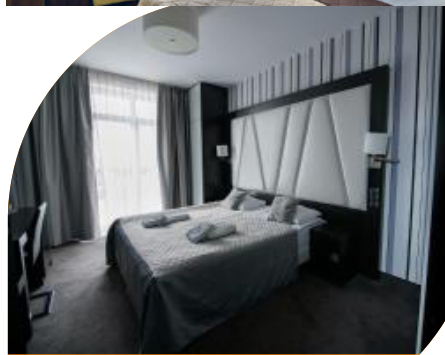

Położenie:

3 kilometry od Centrum Kongresowego Targi Kielce gdzie odbywa się MKBR

**Zarezerwuj nocleg albo poznaj ofertę
innych dostępnych hoteli w Kielcach:**

Anna Kubicka
Specjalista ds. hoteli
Tel. 604 484 212, 41 365 12 37
mail: hotele@targikielce.pl, kubicka.anna@targikielce.pl