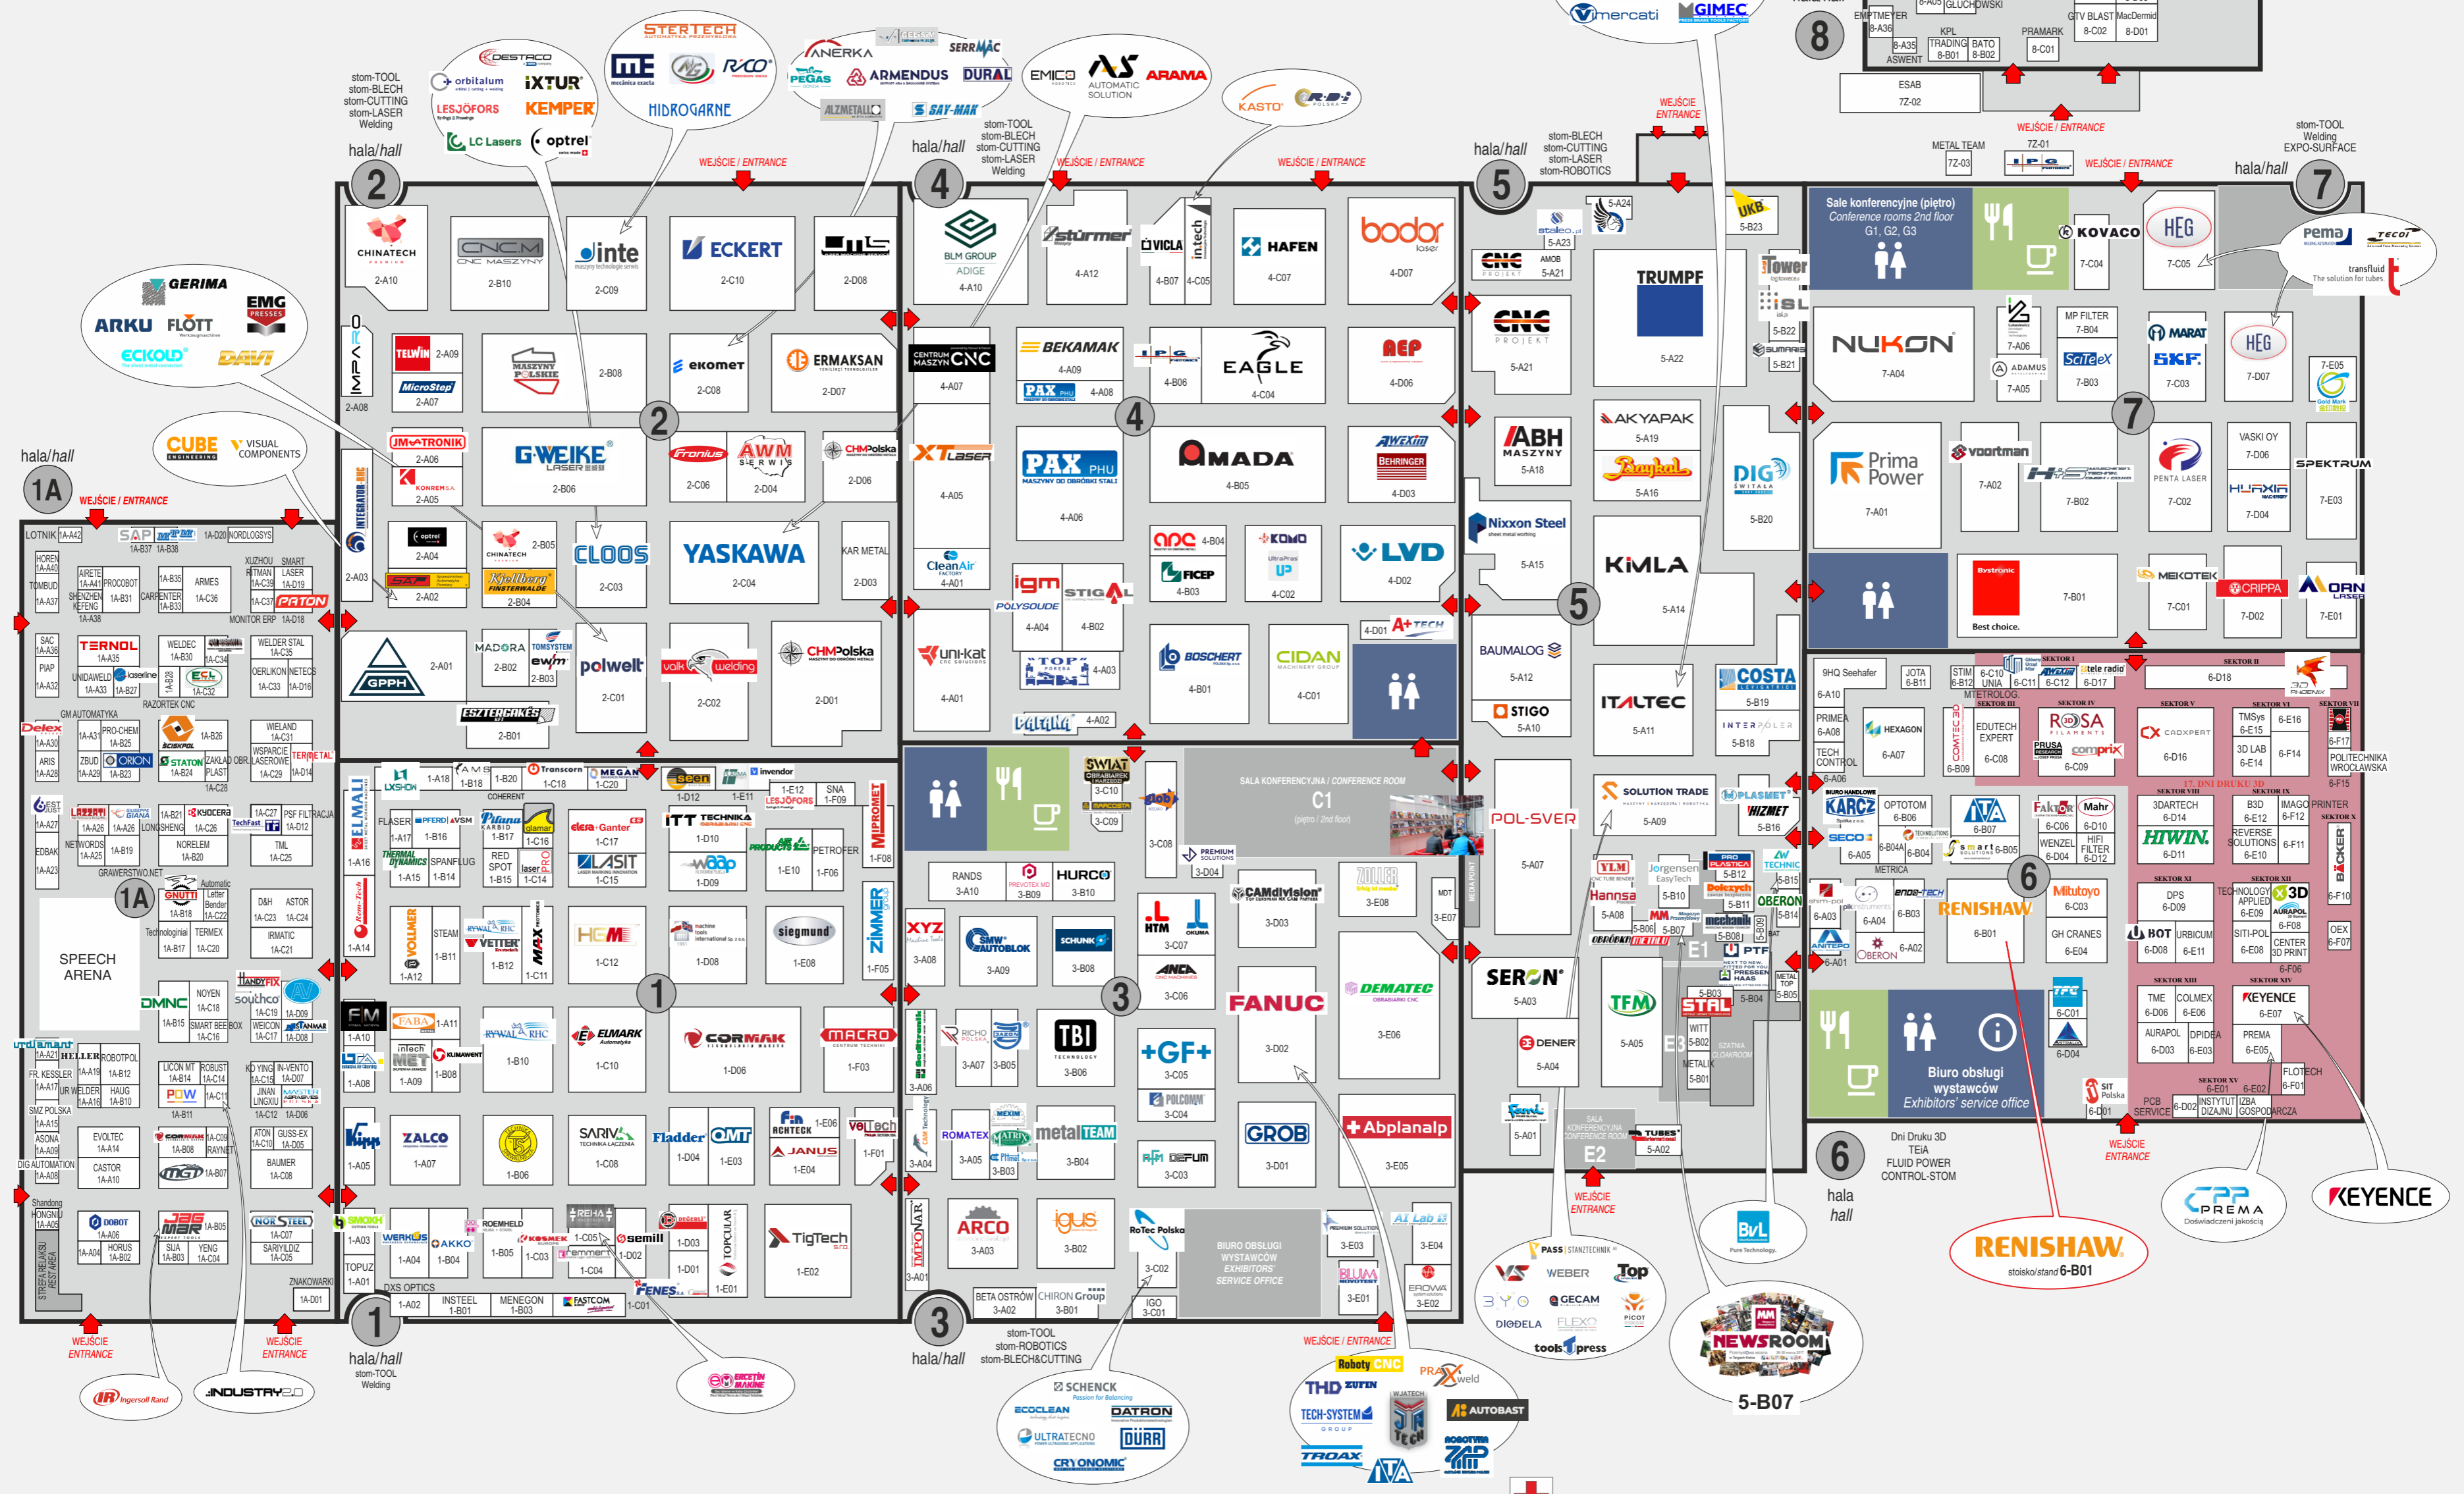

PRZEMYSŁOWA WIOSNA 2025 INDUSTRIAL SPRING 2025

Partner technologiczny:

Partner:

WEJŚCIE ZACHODNIE
WEST ENTRANCE

WEJŚCIE WSCHDNIE
EAST ENTRANCE

Terminal zachodni/
West entrance

Parking
Wielopoziomowy
Multilevel

Hala
Hall 1A

Hala
Hall 2

Hala
Hall 4

Hala
Hall 8

Hala
Hall 1

Hala
Hall 3

Hala
Hall 5

Hala
Hall 7

Hala
Hall 6

BRAMA / GATE 3

Terminal wschodni/
East entrance

ul. Zakładowa / Zakładowa St.

Centrum Kongresowe
Congress Centre

BRAMA / GATE 6

Hotel
Tęczowy Młyn

25-28 / 03 / 2025