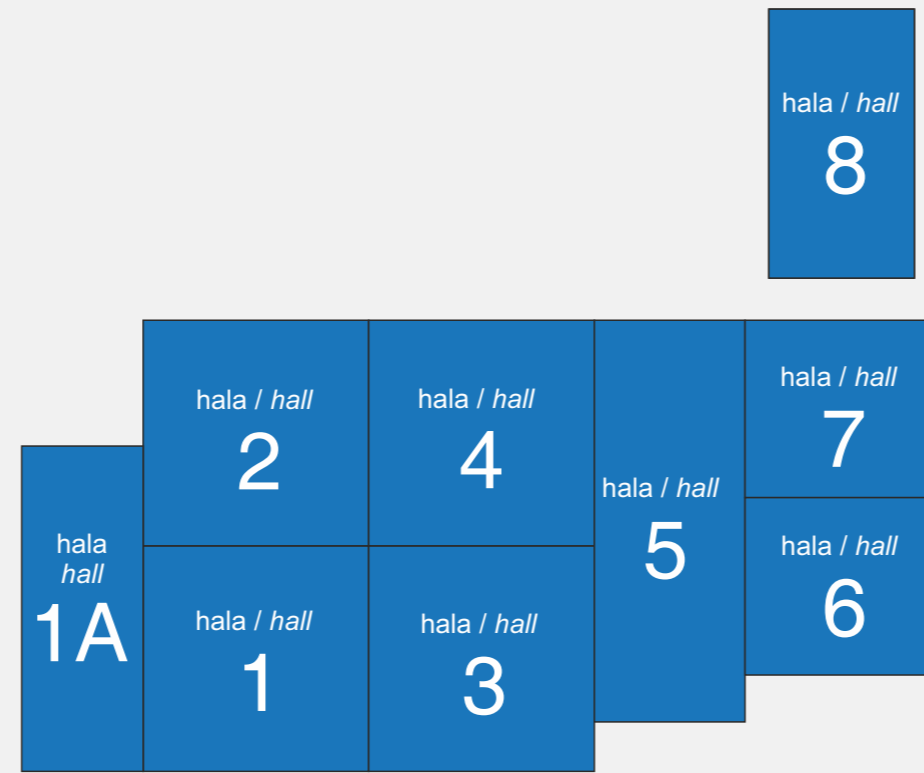

PRZEMYSŁOWA WIOSNA 2025 INDUSTRIAL SPRING 2025

Partner technologiczny:

Partner:

WEJŚCIE ZACHODNIE
WEST ENTRANCE

WEJŚCIE WSCHDNIE
EAST ENTRANCE

Terminal zachodni/
West entrance

Parking
Wielopoziomowy
Multilevel

Hala
Hall 1A

Hala
Hall 2

Hala
Hall 4

Hala
Hall 8

Hala
Hall 1

Hala
Hall 3

Hala
Hall 5

Hala
Hall 7