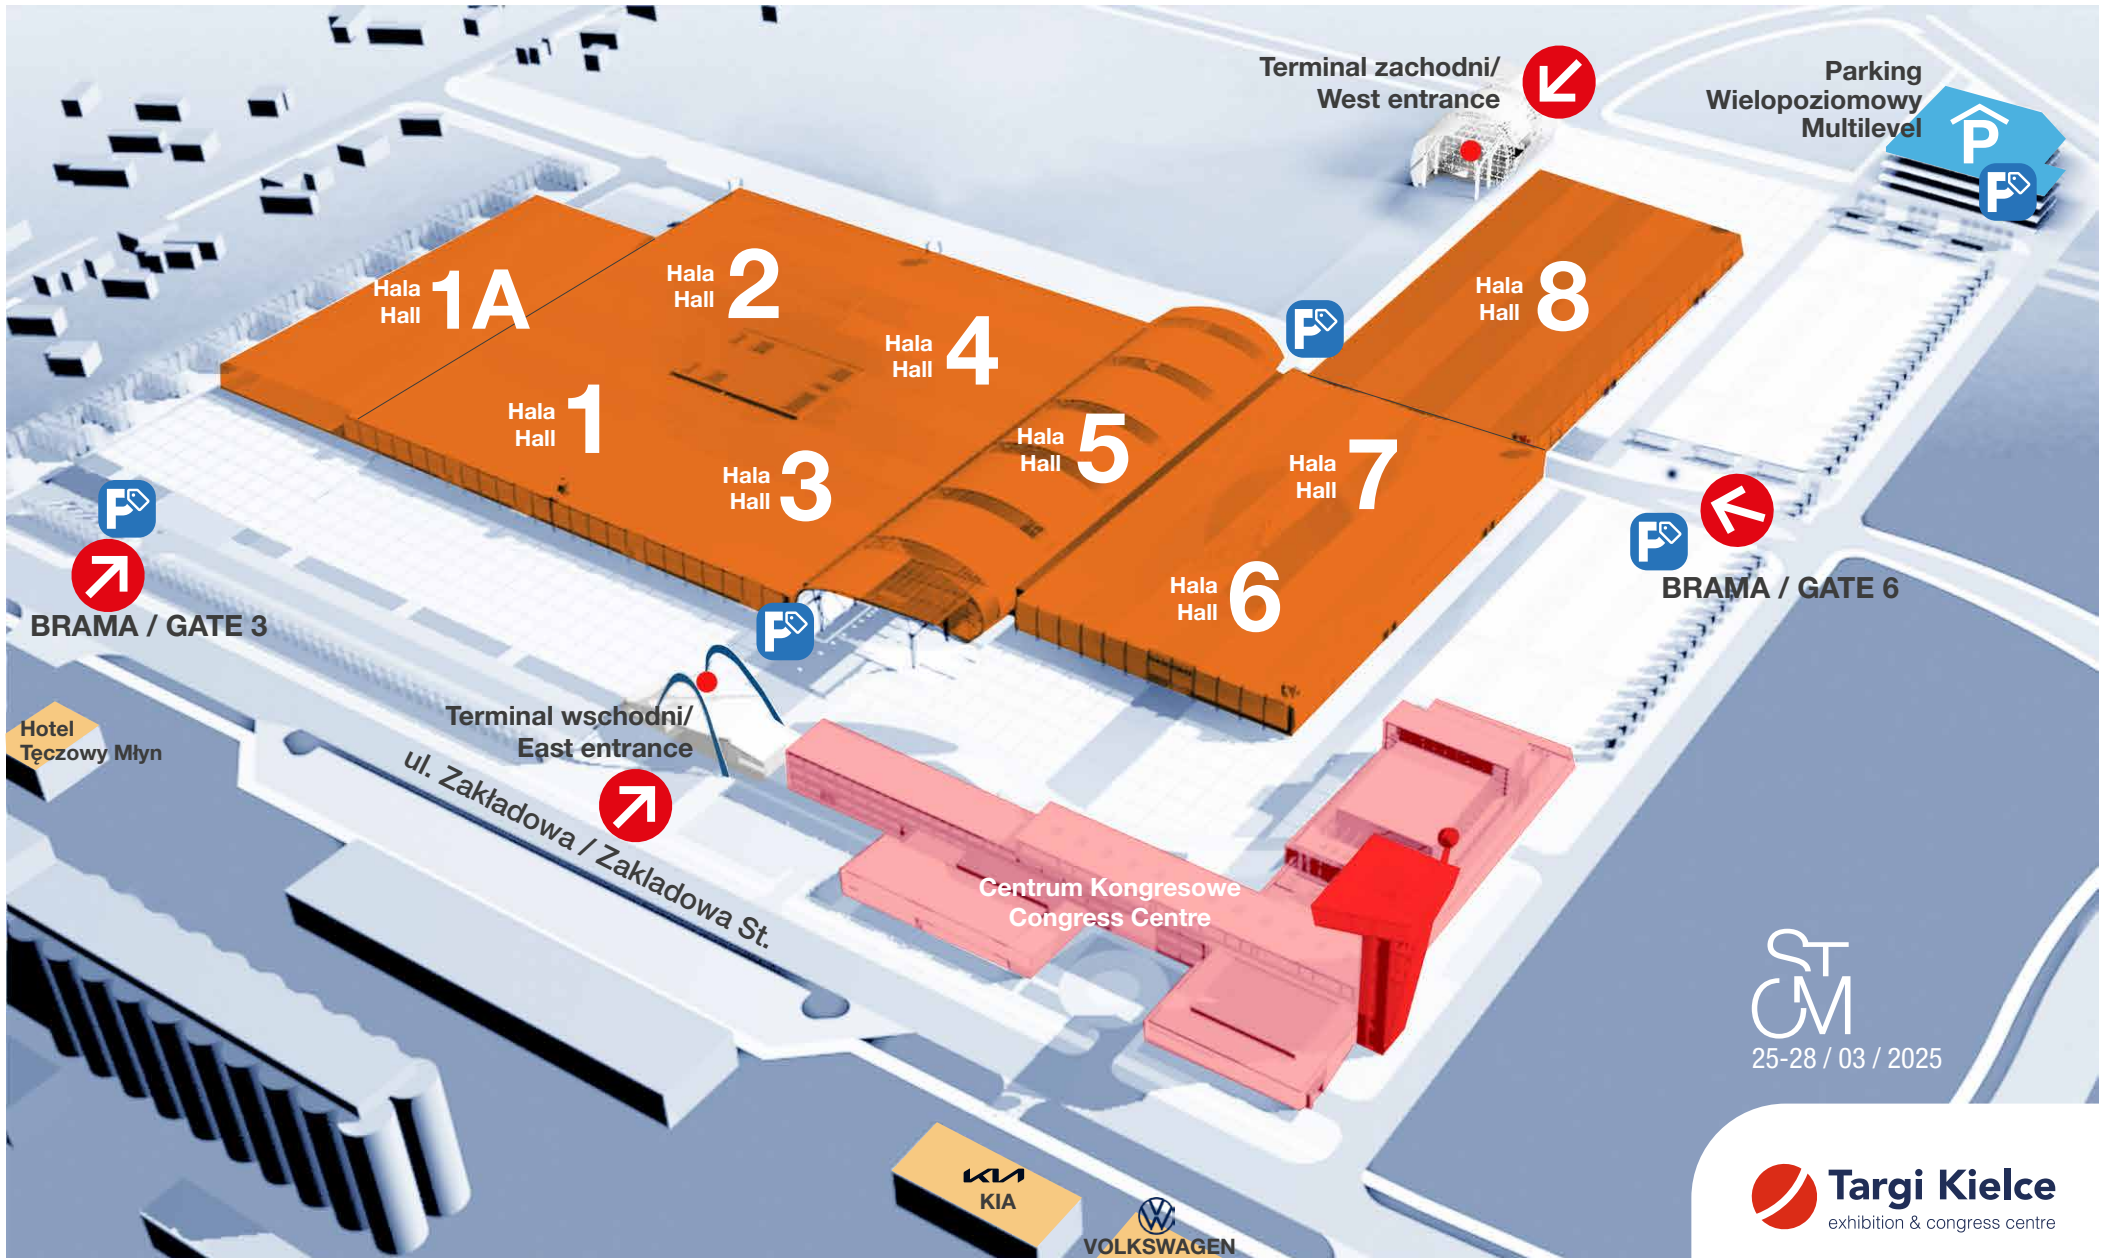

PRZEMYSŁOWA WIOSNA 2025 INDUSTRIAL SPRING 2025

Partner technologiczny:

Partner:

WEJŚCIE ZACHODNIE
WEST ENTRANCE

WEJŚCIE WSCHDNIE
EAST ENTRANCE

Terminal zachodni/
West entrance

Parking
Wielopoziomowy
Multilevel

Hala
Hall 1A

Hala
Hall 2

Hala
Hall 4

Hala
Hall 8

Hala
Hall 1

Hala
Hall 3

Hala
Hall 5

Hala
Hall 7

Hala
Hall 6

BRAMA / GATE 3

Terminal wschodni/
East entrance

ul. Zakładowa / Zakładowa St.

Centrum Kongresowe
Congress Centre

BRAMA / GATE 6

Hotel
Tęczowy Młyn

25-28 / 03 / 2025

KIA

VOLKSWAGEN

Targi Kielce
exhibition & congress centre