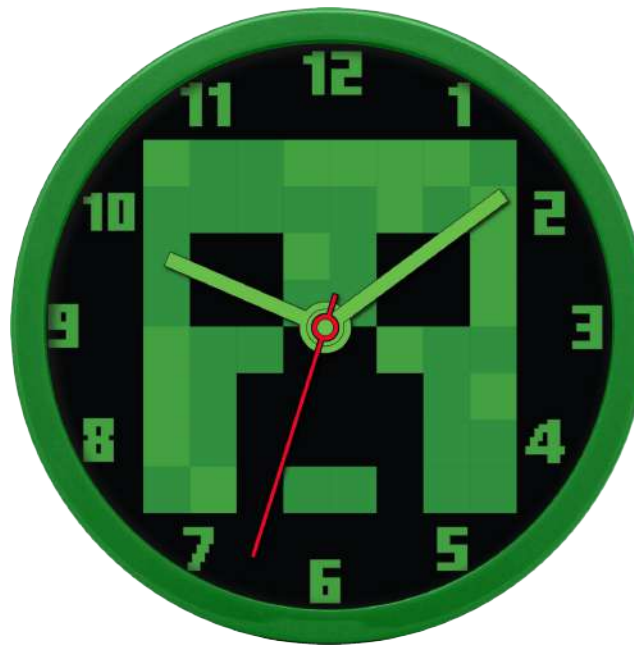

PREFALL/PERMANENTE 2024

MIN4223

KE02 Digital Watch
Reloj Digital KE02

INNER 6 MASTER 24

Size/Medida: 9,5 x 2 x 24 cm

MIN3018

Wallclock
Reloj Pared

INNER 6 MASTER 6

Size/Medida: 25 x 25 cm

MIN4129

MIN4165

LED Watch
Reloj LED

INNER 6 MASTER 24

Size/Medida: 18 x 7,5 x 3 cm

10
DIFFERENT
INTERFACES!

INTERACTIVE
WATCH

MIN4045

Interactive Watch
Reloj Interactivo

INNER 4 MASTER 16

Size/Medida: 12 x 8 x 8 cm

MINECRAFT

NEW!

MC00027

Sunglasses
Gafas de Sol