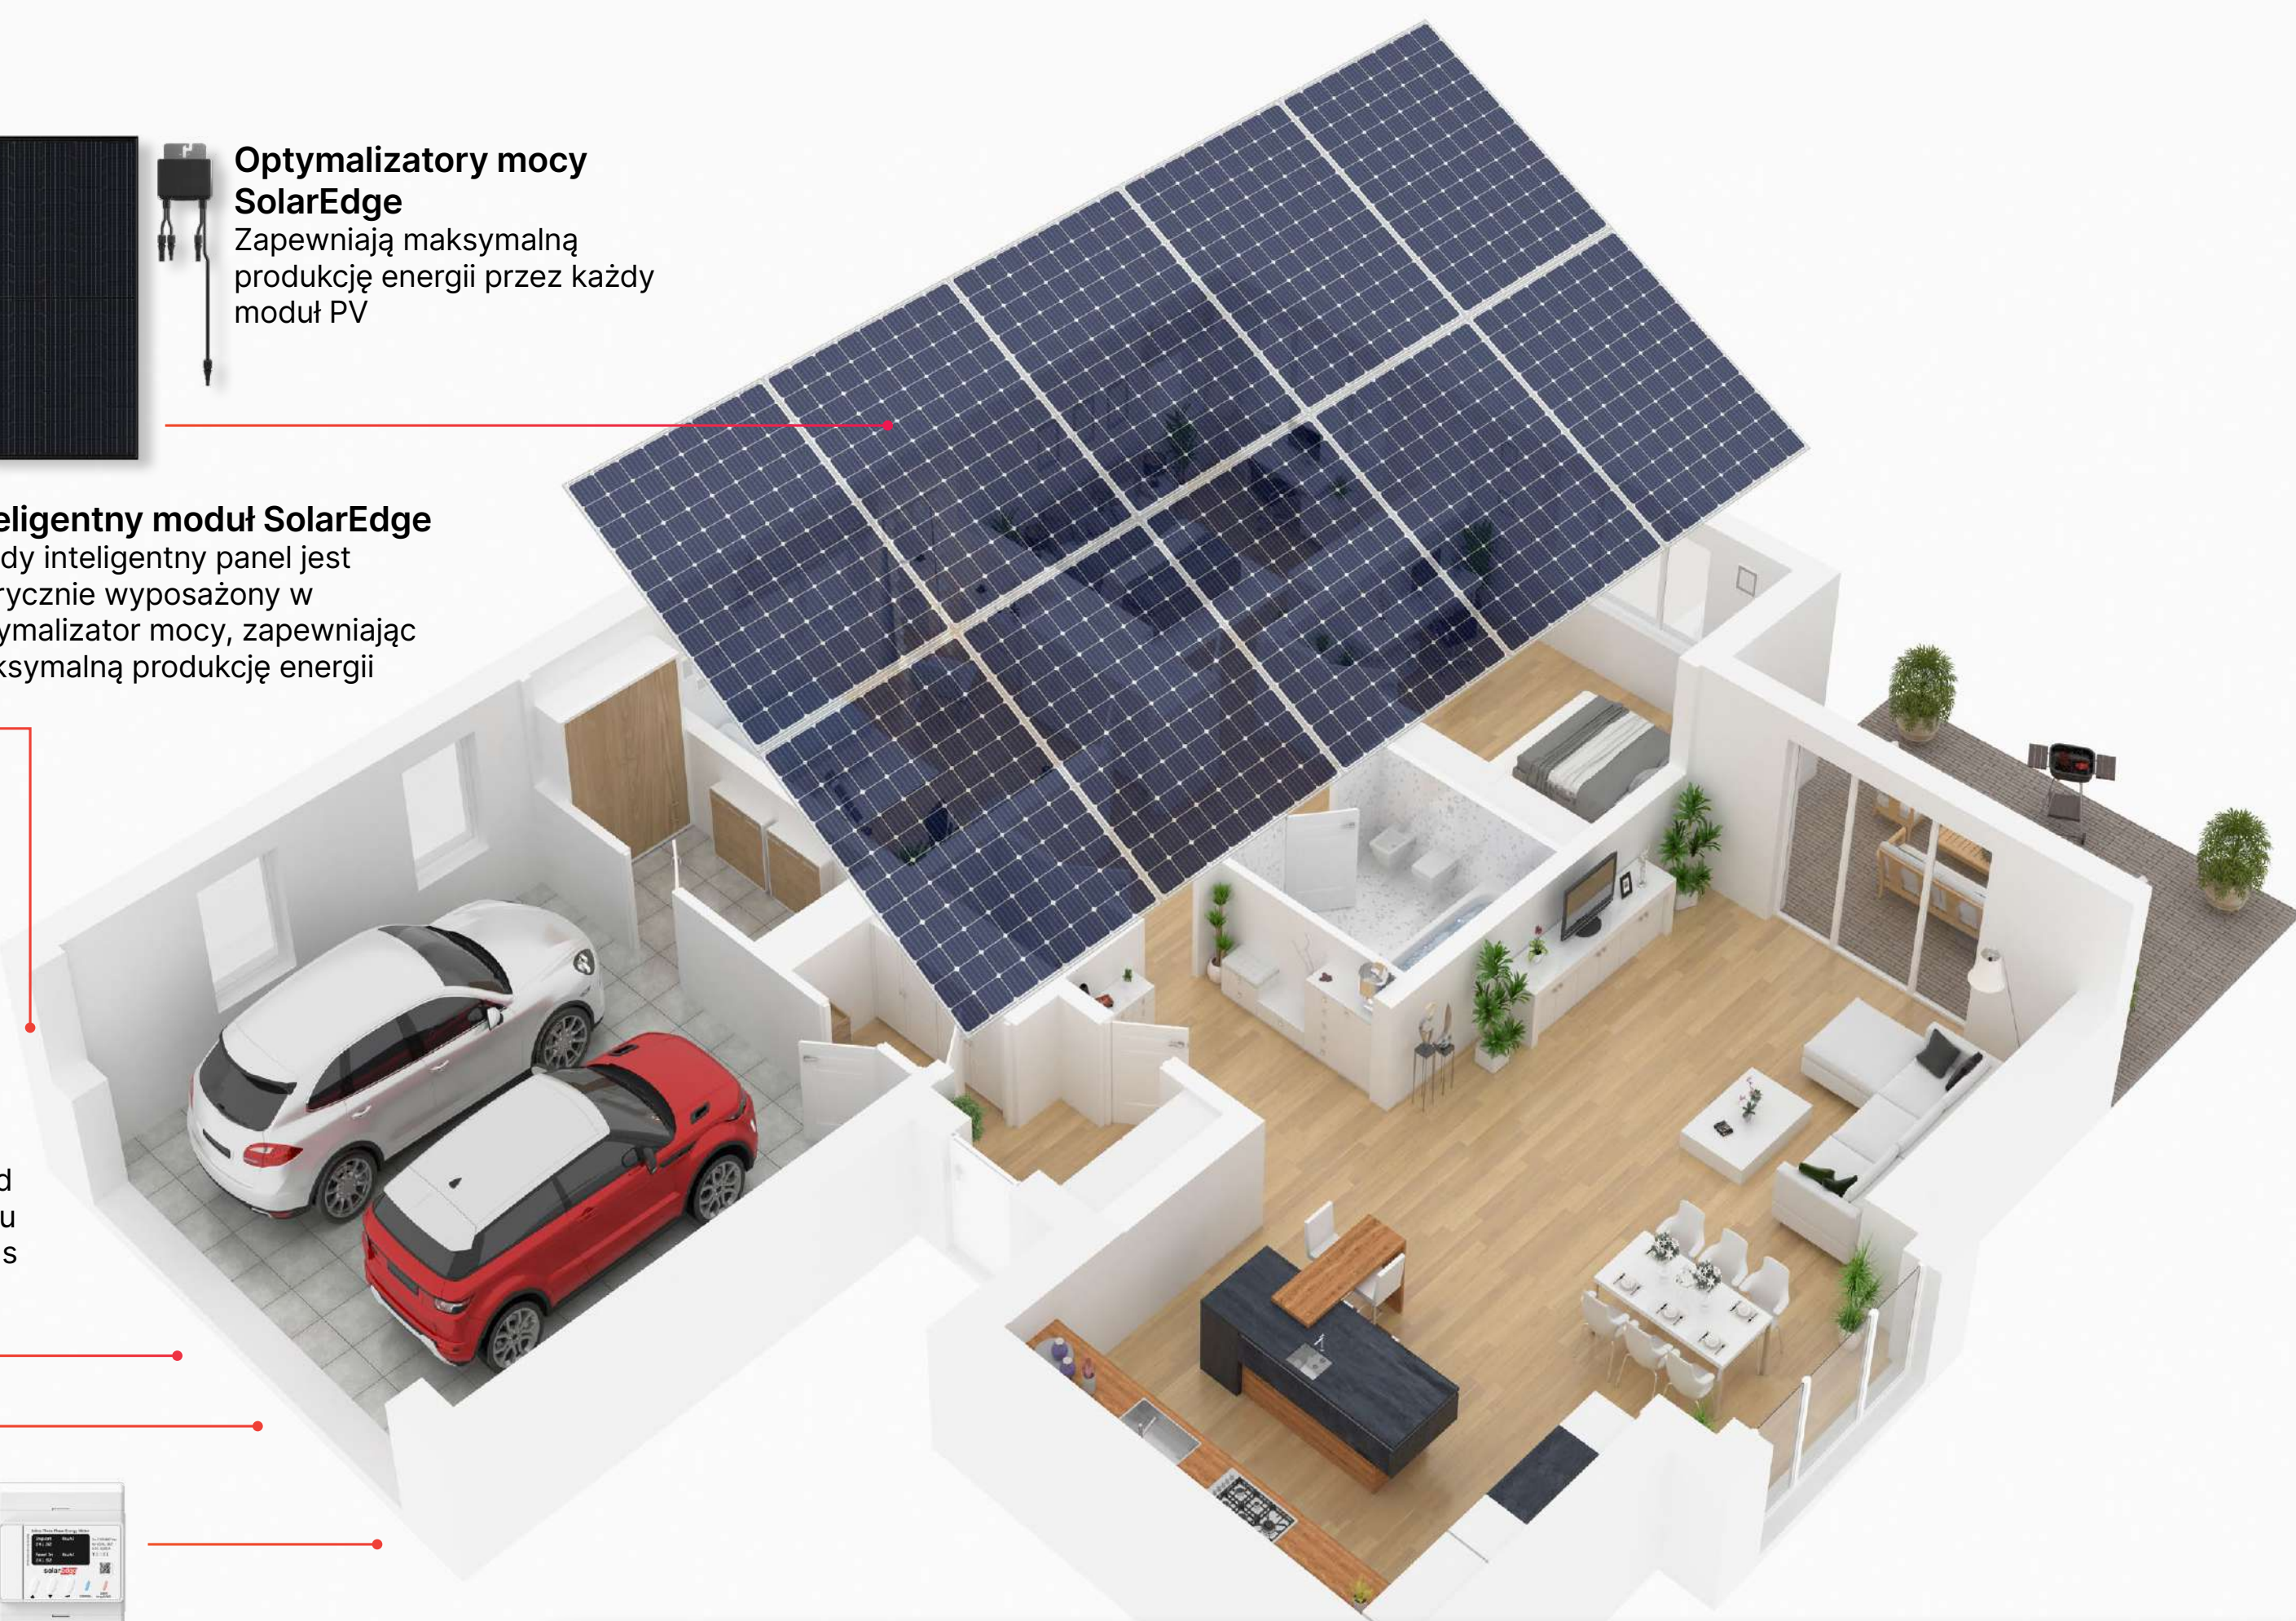

Zapewniają maksymalną produkcję energii przez każdy moduł PV

Inteligentny moduł SolarEdge

Każdy inteligentny panel jest fabrycznie wyposażony w optymalizator mocy, zapewniając maksymalną produkcję energii

Falownik SolarEdge Home Hub

Mózg Twojego domowego systemu, który wszystkim zarządza

Zasilanie awaryjne SolarEdge

Zapewnia prąd w Twoim domu nawet podczas awarii sieci

SolarEdge EV Charger

Ładuje Twój pojazd za pomocą energii słonecznej

Licznik pomiaru bezpośredniego SolarEdge Home

Dostarcza informacji o produkcji i konsumpcji energii w czasie rzeczywistym

Rozwiązanie oparte na połączeniu dachu z siecią, które umożliwia wydajne i bezpieczne wytwarzanie i przechowywanie energii. Jeden dostawca zapewnia bezproblemowe działanie, przejrzyste gwarancje i wsparcie. Ładowarka EV SolarEdge Pozwala Ci na ładowanie swojego samochodu za pomocą słońca

Jak będzie działał Twój nowy ekosystem?

SolarEdge Home optymalizuje i priorytetyzuje dystrybucję energii w Twoim domu w oparciu o Twoje indywidualne preferencje.

Wykorzystaj cały potencjał swojej instalacji fotowoltaicznej