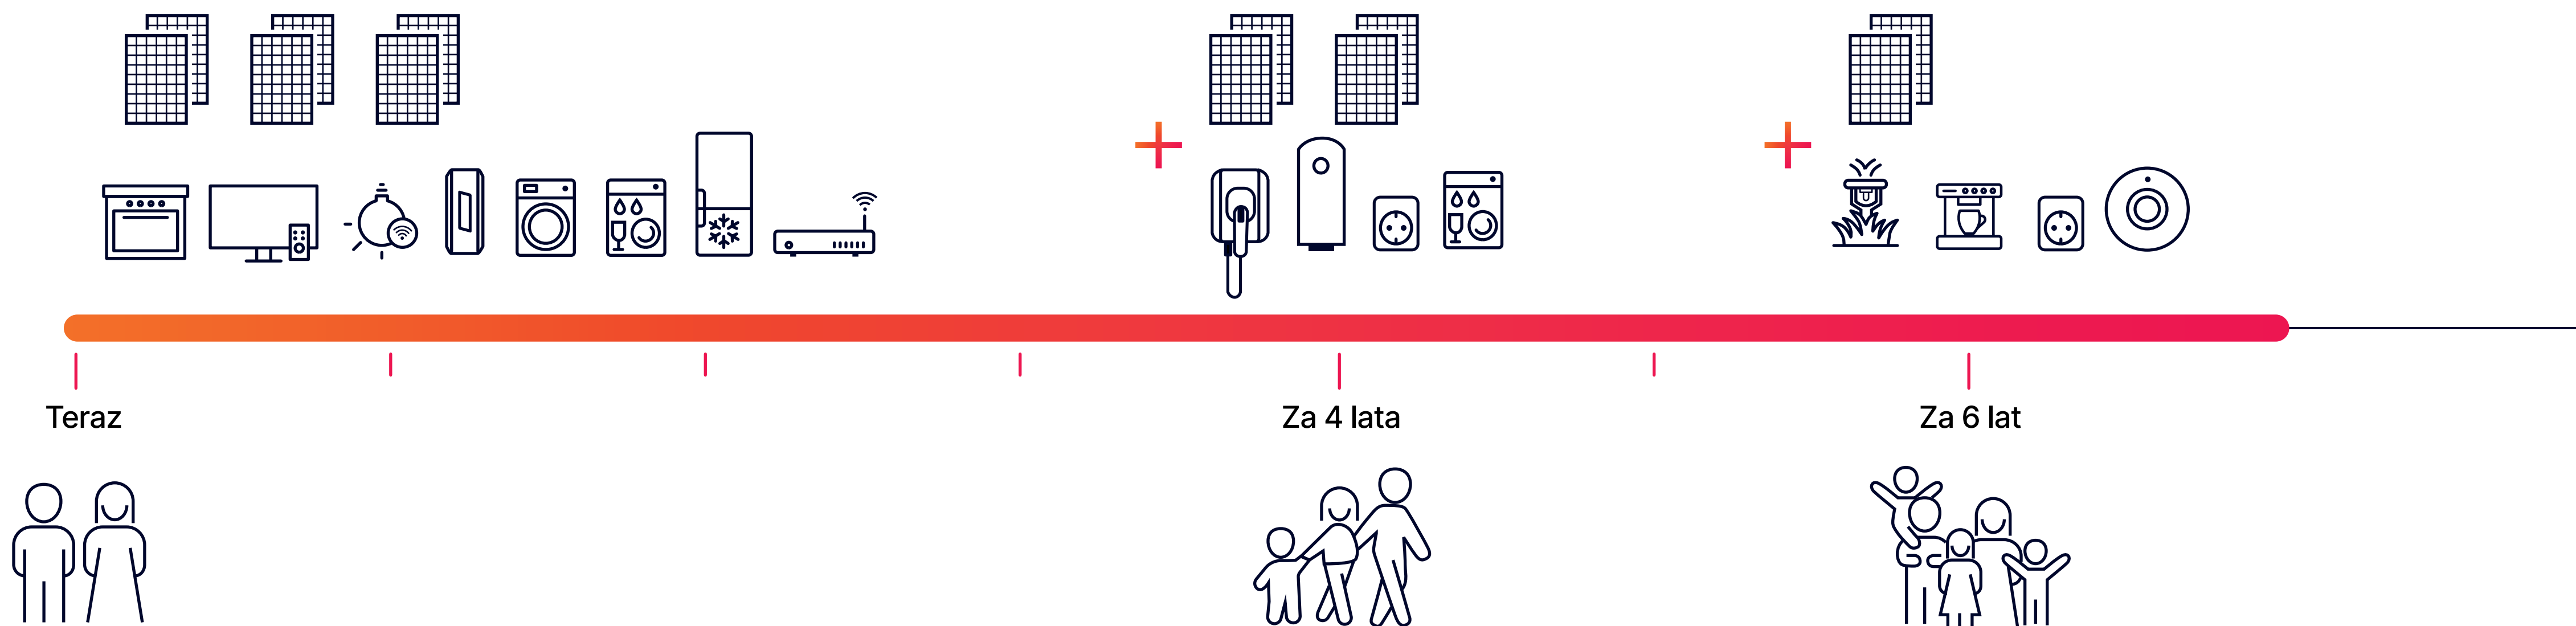

Przejmij kontrolę

Śledzenie produkcji i zużycia energii jest łatwe dzięki aplikacji mySolarEdge

Ta intuicyjna aplikacja jest możliwa do pobrania na Twojego smartfona lub inne urządzenia mobilne. Aplikacja pozwala na kontrolę stanu energetycznego Twojego domu w czasie rzeczywistym.

Twój instalator otrzymuje swoją własną aplikację - Platformę Monitoringu SolarEdge - która zapewnia zdalne monitorowanie i konserwację systemu nawet na poziomie modułu.

- Podgląd wydajności systemu PV w czasie rzeczywistym
- Śledzenie swoich oszczędności
- Pełna kontrola nad produkcją PV, inteligentnymi urządzeniami do zarządzania energią, ładowaniem EV i magazynowaniem, wszystko za pomocą jednej aplikacji

Elastyczny ekosystem dopasowany do Twoich zmieniających się potrzeb energetycznych

Zainstaluj to, czego potrzebujesz dzisiaj i rozbudowuj swój ekosystem w miarę wzrostu potrzeb energetycznych.

Twój dom będzie gotowy na przyszłe wyzwania
Przygotuj się na samochód elektryczny, a może nawet na dwa, a także na więcej urządzeń w Twoim domu wraz ze zmieniającymi się potrzebami.