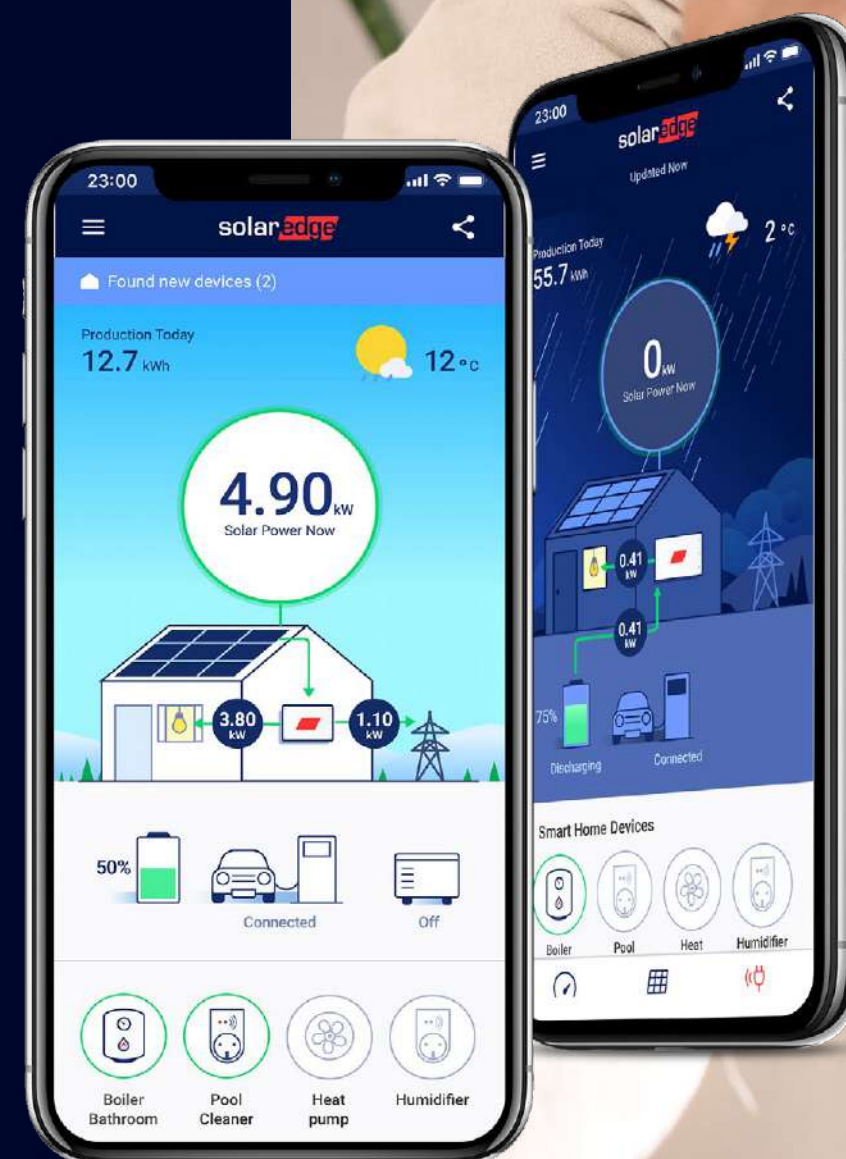

Przejmij kontrolę

Śledzenie produkcji i zużycia energii jest łatwe dzięki aplikacji mySolarEdge

Ta intuicyjna aplikacja jest możliwa do pobrania na Twojego smartfona lub inne urządzenia mobilne. Aplikacja pozwala na kontrolę stanu energetycznego Twojego domu w czasie rzeczywistym.

Twój instalator otrzymuje swoją własną aplikację - Platformę Monitoringu SolarEdge - która zapewnia zdalne monitorowanie i konserwację systemu nawet na poziomie modułu.

- Podgląd wydajności systemu PV w czasie rzeczywistym
- Śledzenie swoich oszczędności
- Pełna kontrola nad produkcją PV, inteligentnymi urządzeniami do zarządzania energią, ładowaniem EV i magazynowaniem, wszystko za pomocą jednej aplikacji