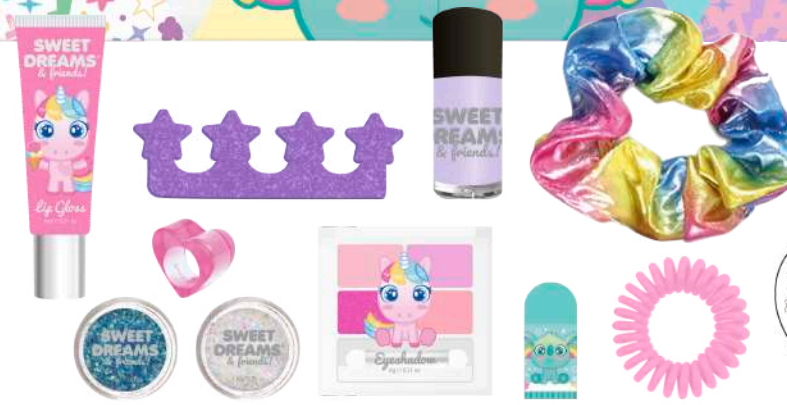

NEW!

KL11622
Plush
Peluche

INNER	6	MASTER	6
-------	---	--------	---

NEW!

KL11625

Magic Wand Lip Balms
Varita mágica Lip Balms

INNER 12 MASTER 48

Size/Medida: 29,5 x 6,5 x 2,5 cm

KL11573

Cosmetics little suitcase set
Set maleta de cosmética

INNER 6 MASTER 24

Size/Medida: 9,9 x 16,7 x 4,9 cm

NEW!

NEW!

KL11575

Surprise Calendar with Cosmetics
Calendario Sorpresa Cosmética

INNER 6 MASTER 6

Size/Medida: 40 x 35,5 x 4,5 cm

KL11626

Makup Kit with Mirror
Kit de Maquillaje con Espejo

INNER 6 MASTER 12

NEW!

SWEET DREAMS AND FRIENDS

SWEET DREAMS AND FRIENDS

INNER 12 MASTER 24

Size/Medida: 3,5 x 13,5 cm

NEW!

KL11628
Hair accessories set
Set de accesorios del pelo

INNER 6 MASTER 24

NEW!

KL11624
Scrunchie with bow
Coletero tela con lazo

INNER 24 MASTER 24