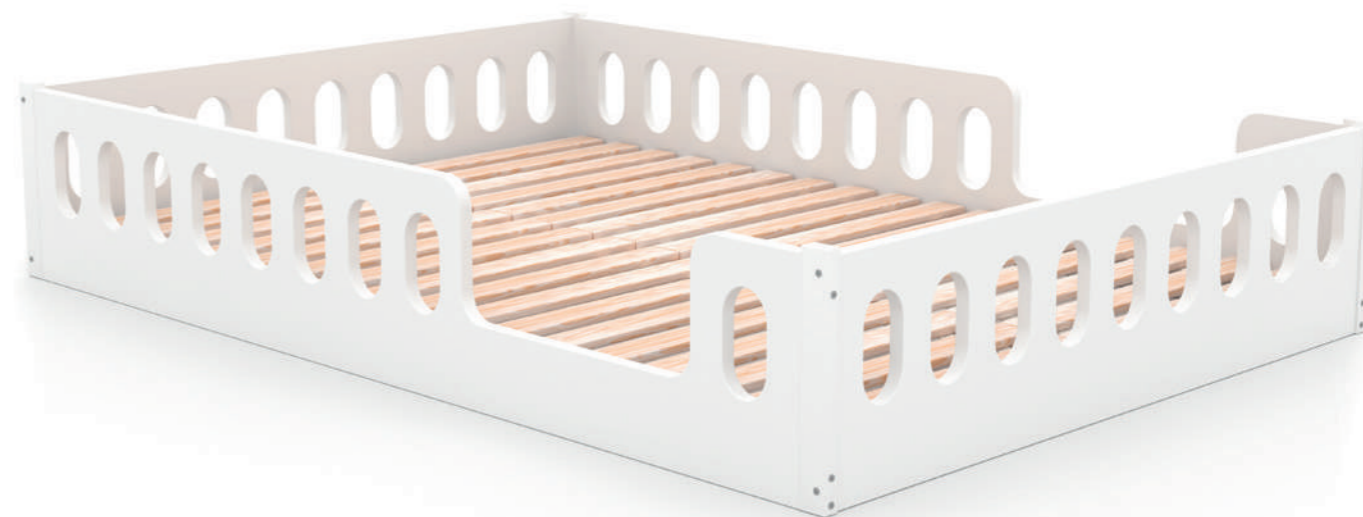

SMYK

2 WYMIARY DO WYBORU
140x70
160x80

BEZPIECZNY LAKIER WODNY
DREWNO SOSNOWE I MDF

STELAŻ Z LISTEW
SPRĘŻYNUJĄCYCH

DOSTĘPNE DODATKI

Szuflada na kółeczkach

DOSTĘPNE KOLORY

biały   biały/szary

TOMMY

3 WYMIARY DO WYBORU
160X80
200X90
200X140

ROZWIJANY SOLIDNY
STELAŻ SOSNOWY

BEZPIECZNY LAKIER WODNY
DREWNO SOSNOWE I MDF

DOSTĘPNE KOLORY

biały