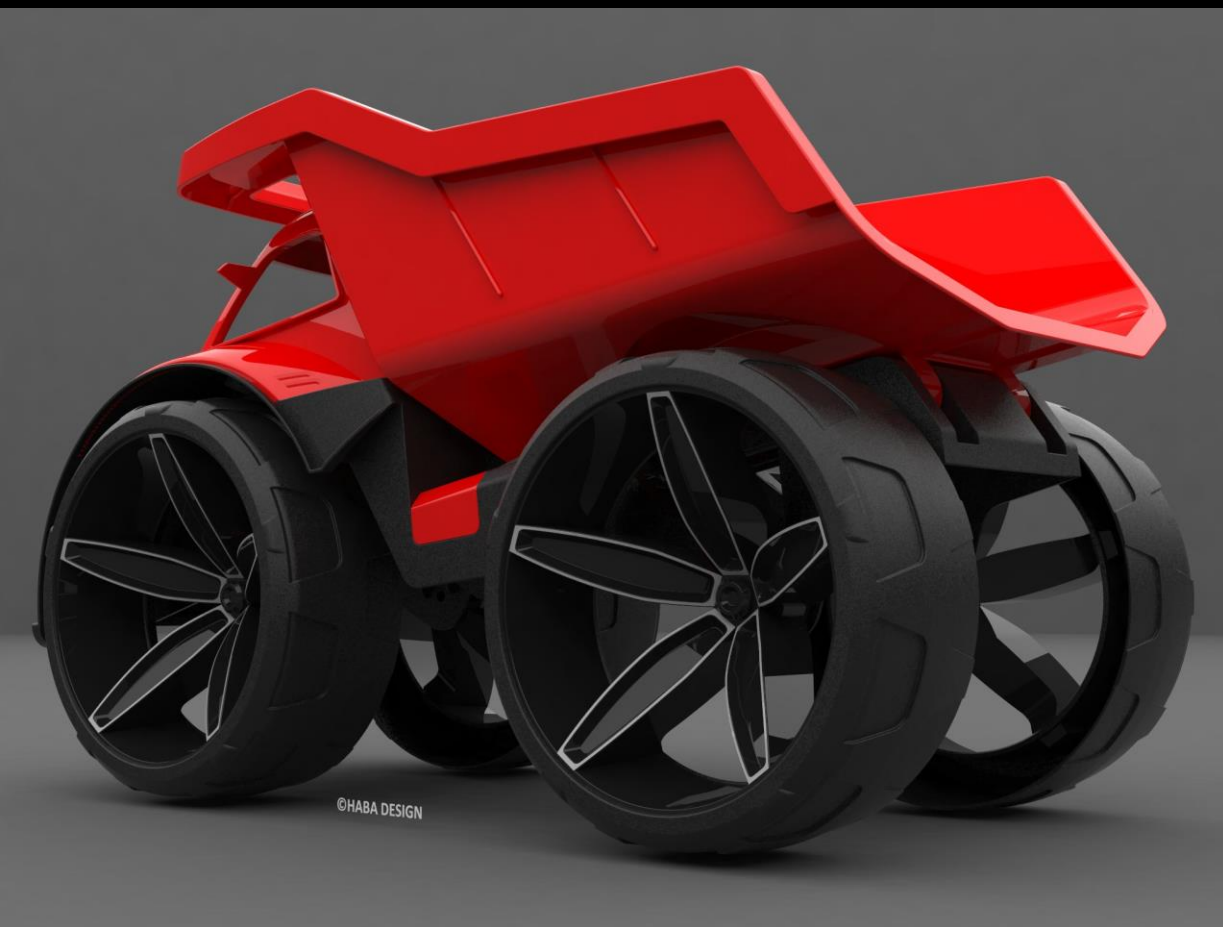

MAXIMUS

MAXIMUM WRAŻEŃ Z ZABAWY

©HABA DESIGN

IMPONUJĄCE KOŁA

Duże, matowe koła w połączeniu z lśniącoymi felgami nadają pojazdowi elegancję i nowoczesny wygląd. Duża przestrzeń między ramionami felg daje wrażenie lekkości, ale i solidności wykonania. Koła nie przytłaczają całego pojazdu - mimo swoich dużych rozmiarów są lekkie i płynnie się kręcą.