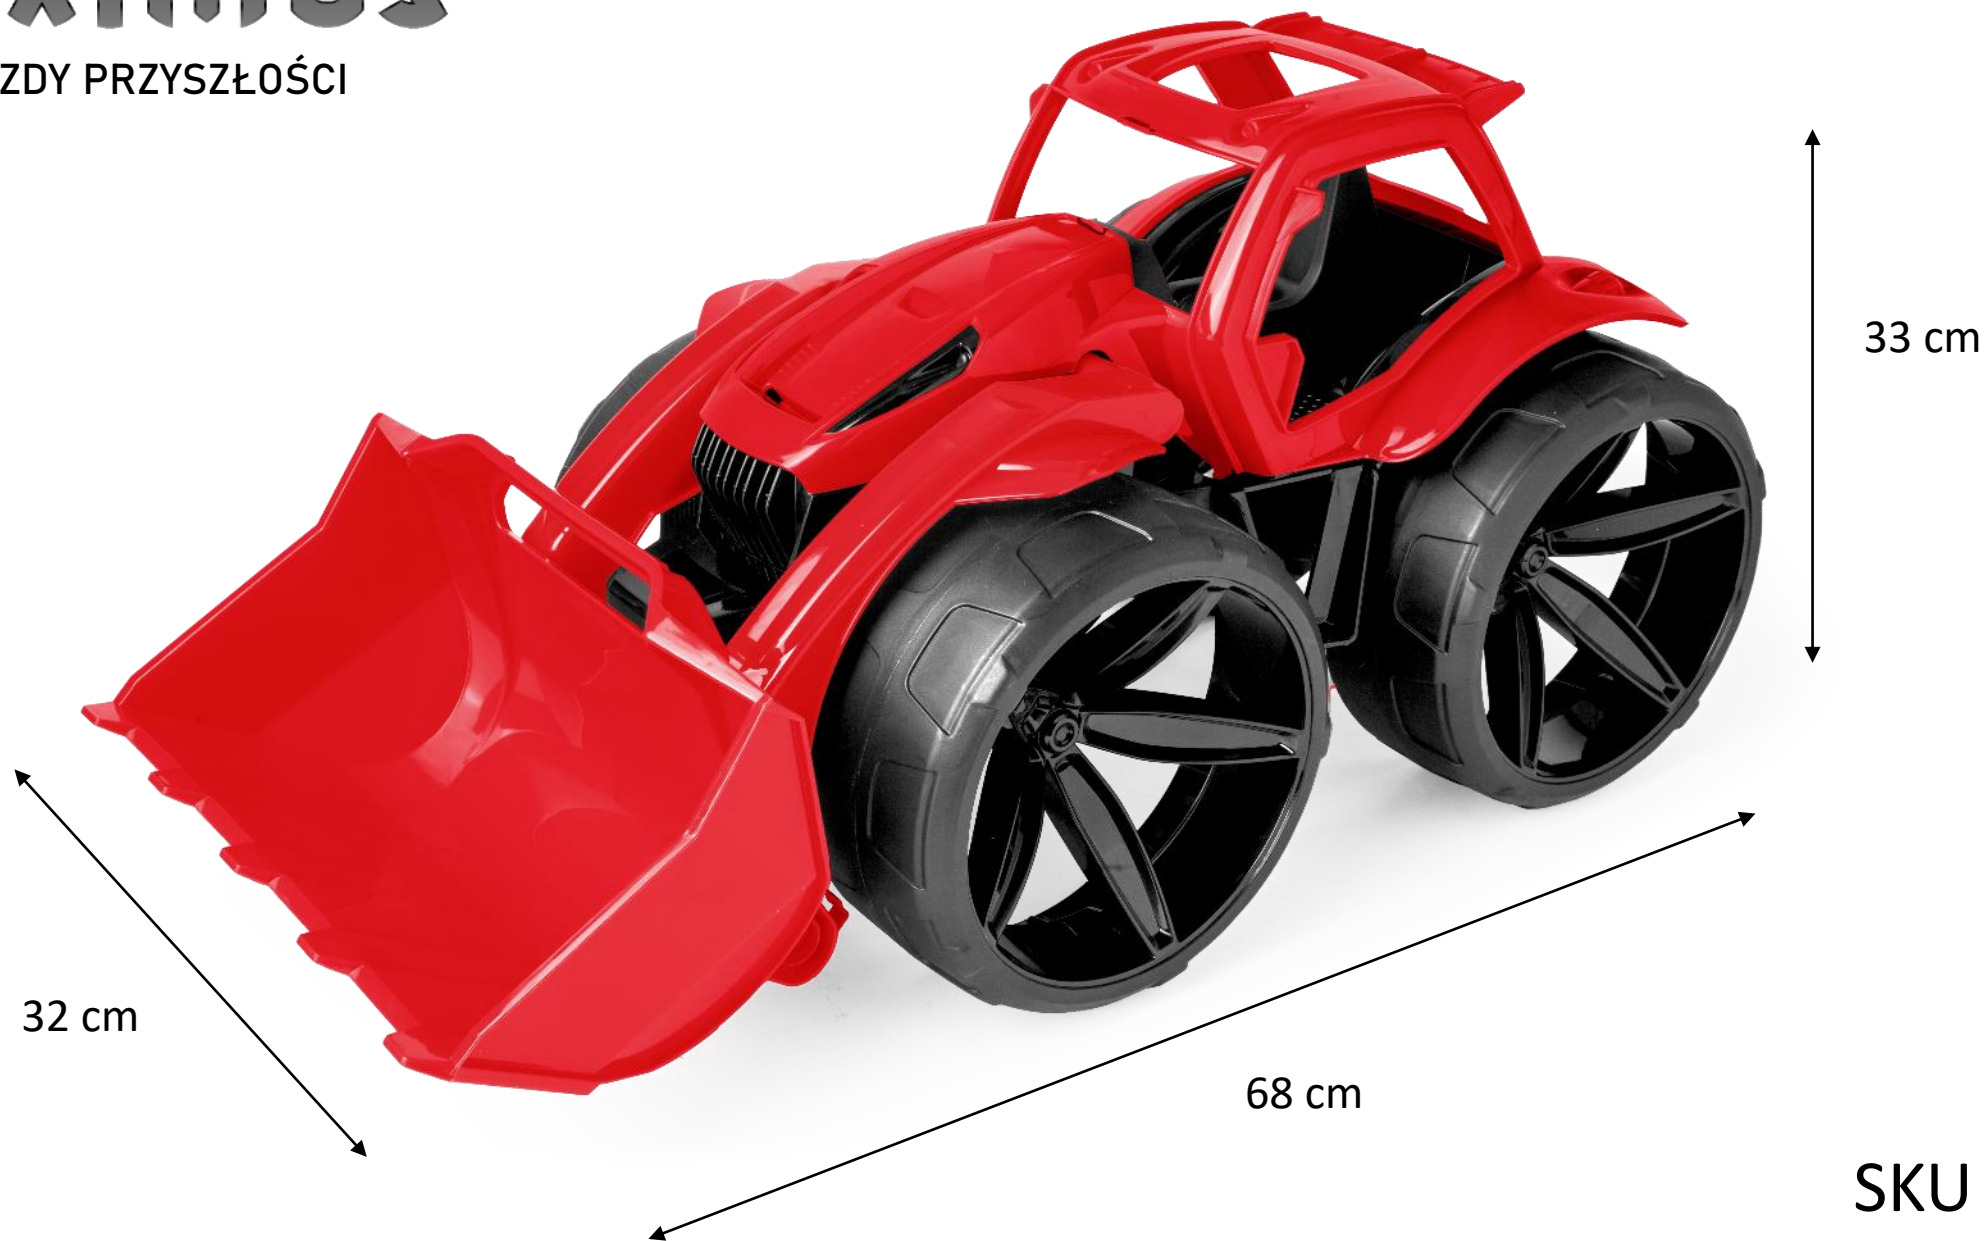

Jesteś gotowy aby wejść na wyższy poziom zabawy?

MAXIMUS

POJAZDY PRZYSZŁOŚCI

ŁADOWARKA

WYWROTKA

MAXIMUS

POJAZDY PRZYSZŁOŚCI

SKU 64500