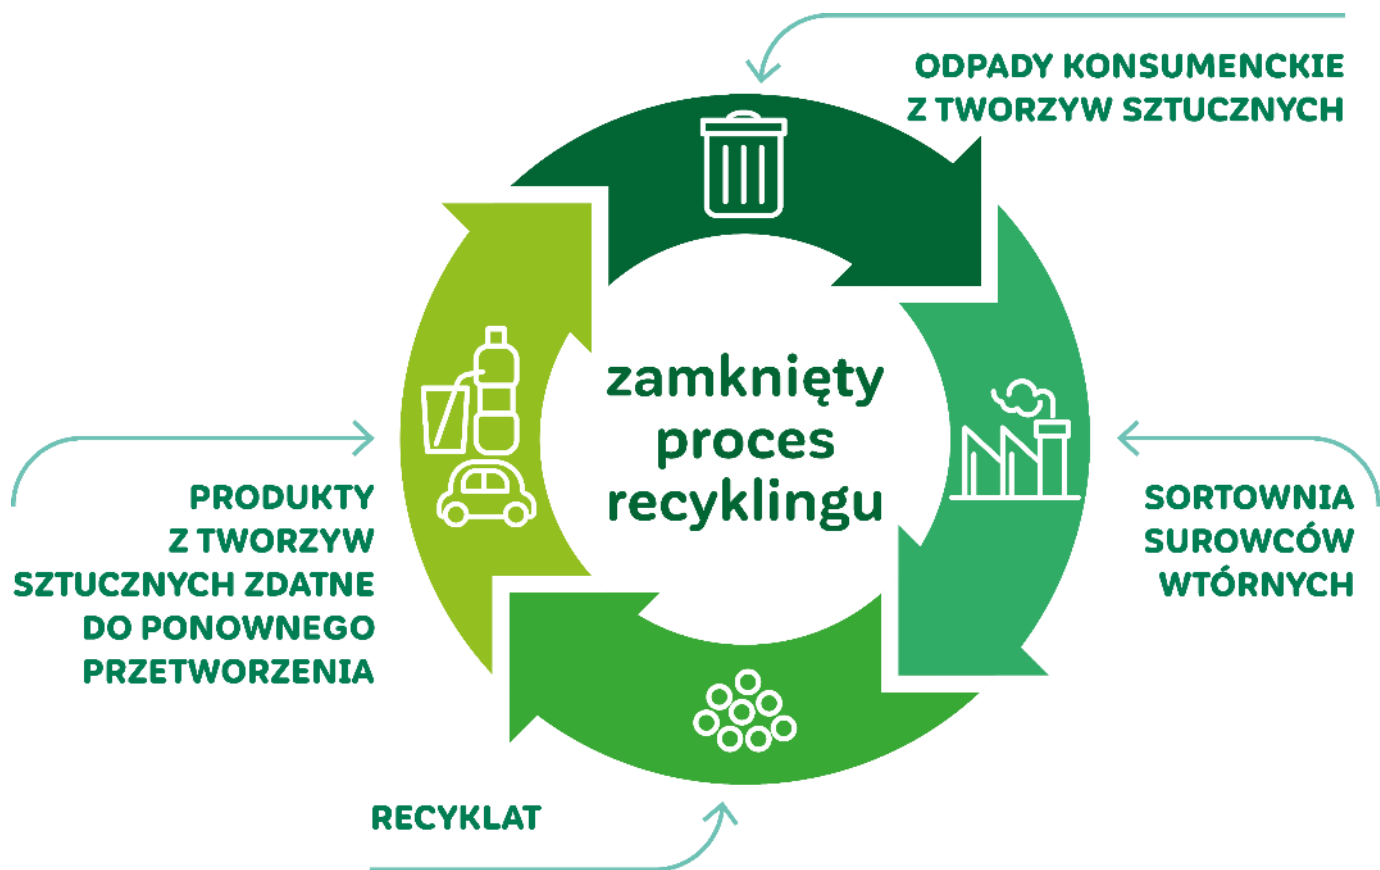

RE
PLAY
sustainable

REUSE
RECYCLE
REPLAY

100%
RECYCLED
TOYS

RE
PLAY
sustainable

Koncepcja produktów **RePlay Sustainable** opiera się na zasadzie **Reuse, Recycle, Replay** i oznacza, że nowa seria zabawek RePlay jest wykonana w całości z surowców pozyskanych z plastikowych odpadów konsumenckich, w zamkniętym procesie recyklingu z wykorzystaniem najnowszych technologii.

REUSE
RECYCLE
REPLAY

100%
RECYCLED
TOYS

RE
PLAY
sustainable

Jak przebiega zamknięty proces recyklingu?

POZYSKIWANIE ODPADÓW KONSUMENCKICH

Jak przebiega zamknięty proces recyklingu? Najpierw konsumenci wyrzucają odpady z tworzyw sztucznych nadające się do recyklingu, w miejscach do tego przeznaczonych, wykorzystując np. żółty kosz na śmieci.

PRODUKCJA RECYKLATU

W sortowniach surowców wtórnych opakowania są sortowane na różne frakcje przy użyciu najnowocześniejszych metod. Materiał jest następnie myty, rozdrabniany i przetwarzany na recyklat.