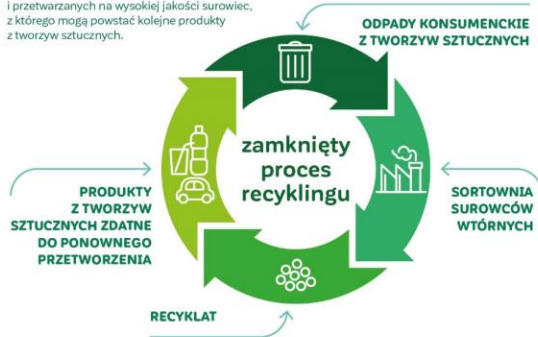

REUSE RECYCLE REPLAY

Etapy ekologicznej produkcji

Pozyskiwanie odpadów konsumenckich

Sortowanie odpadów

Produkcja recyklatu

Pozyskiwanie odpadów konsumenckich

PRODUKTY
PRAWDZIWIE
EKO!

RE PLAY sustainable

Seria zabawek RePlay Sustainable opiera się na zasadzie Reuse, Recycle, Replay jest w całości wykonana z surowców pozyskanych z plastikowych odpadów konsumenckich, w zamkniętym procesie recyklingu. Dzięki temu przyczyniamy się do zmniejszenia ilości pierwotnego plastiku na świecie. Dodatkowo wszystkie nasze produkty są zdatne do ponownego przetworzenia.

REUSE RECYCLE REPLAY

wader.toys

zabawki.wader

wader.toys_official

wader.toys_official

www.wader.toys