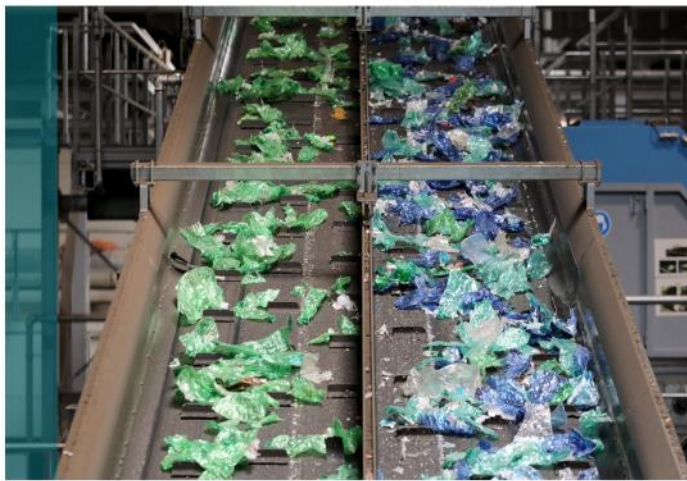

PRODUKCJA RECYKLATU

W sortowniach surowców wtórnych opakowania są sortowane na różne frakcje przy użyciu najnowocześniejszych metod. Materiał jest następnie myty, rozdrabniany i przetwarzany na recyklat.

POZYSKIWANIE ODPADÓW KONSUMENCKICH

Najpierw konsumenci wyrzucają odpady z tworzyw sztucznych nadające się do recyklingu, w miejscach do tego przeznaczonych, wykorzystując np. żółty kosz na śmieci.

REUSE
RECYCLE
REPLAY

100%
RECYCLED
TOYS

RE
PLAY
sustainable

SORTOWANIE ODPADÓW

Następnie, odpady konsumenckie są zbierane i transportowane do sortowni surowców wtórnych, gdzie są starannie segregowane. Precyzyjne sortowanie odpadów z tworzyw sztucznych ma decydujące znaczenie dla wszystkich kolejnych etapów odzyskiwania zużytego tworzywa sztucznego.

REUSE
RECYCLE
REPLAY

100%
RECYCLED
TOYS

RE
PLAY
sustainable

PRODUKCJA RECYKLATU

W sortowniach surowców wtórnych opakowania są sortowane na różne frakcje, przy użyciu najnowocześniejszych metod. Materiał jest następnie myty, rozdrabniany i przetwarzany na **recyklat**.