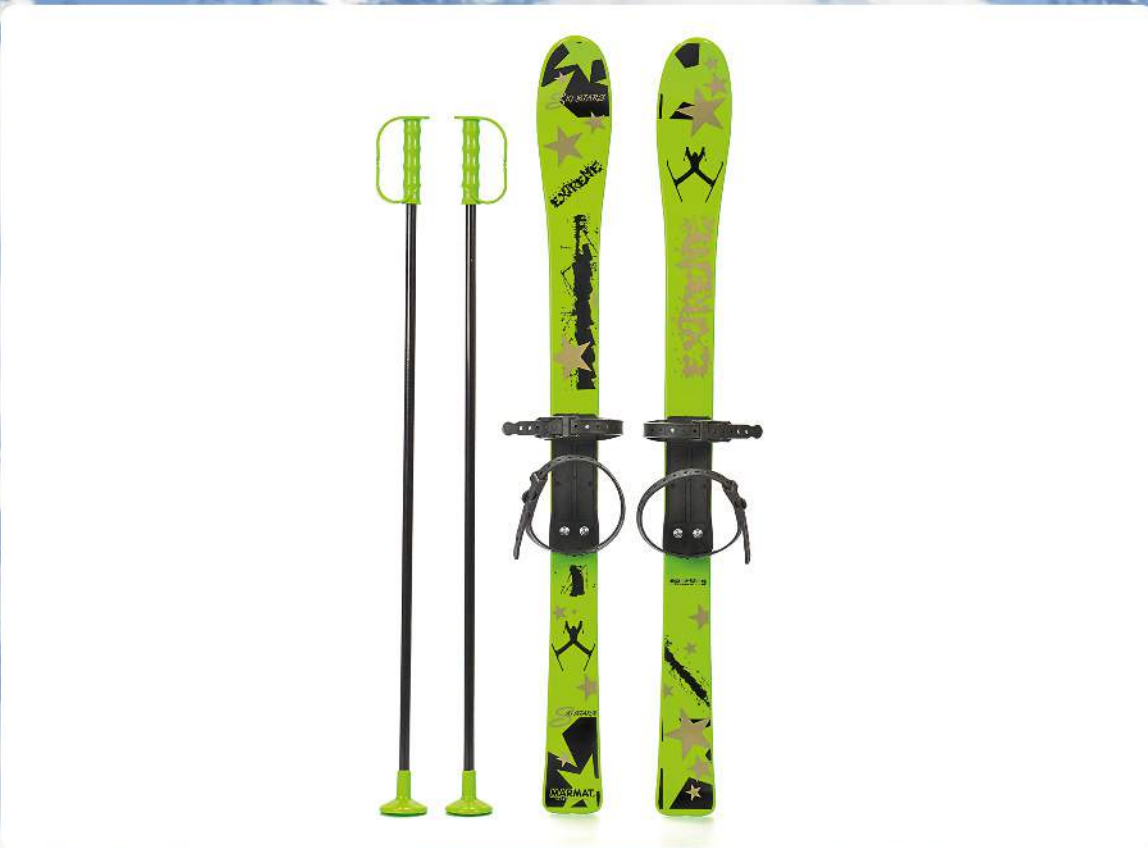

Ergonomic Snow Shovel

EAN: 5907577256210

EAN: 5907577256128

Kids Ski 90 cm