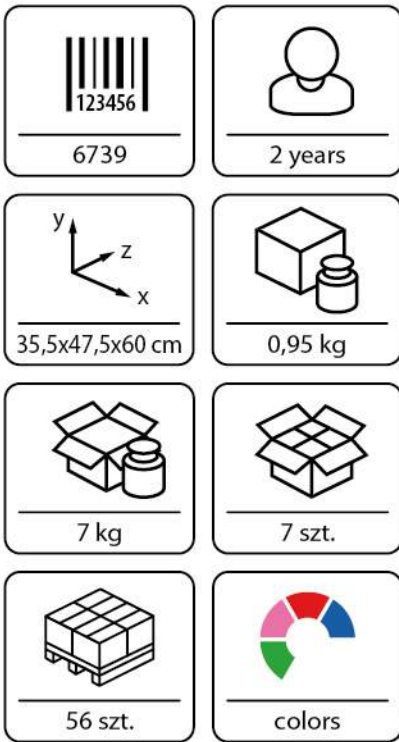

Daisy Container

EAN: 5907577256739

EAN: 5903641496001

Bicycle Balls