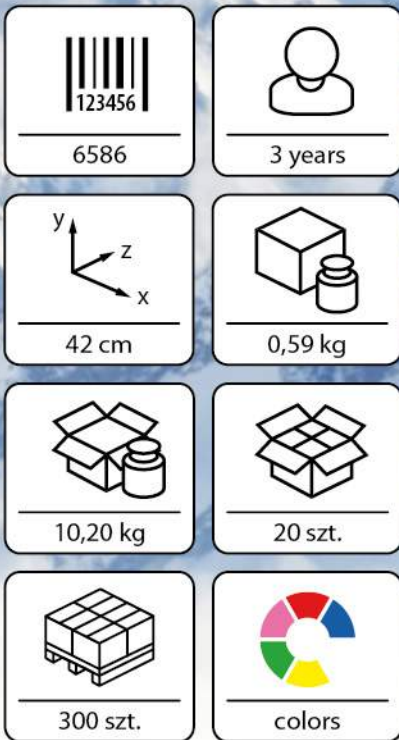

# Kids Ski 60 cm

EAN: 5907577256098

6098

3 years

60 cm

0,615 kg

10,80 kg

16 szt.

240 szt.

colors

# Ski Big Foot

EAN: 5907577256586

EAN: 5907577256104