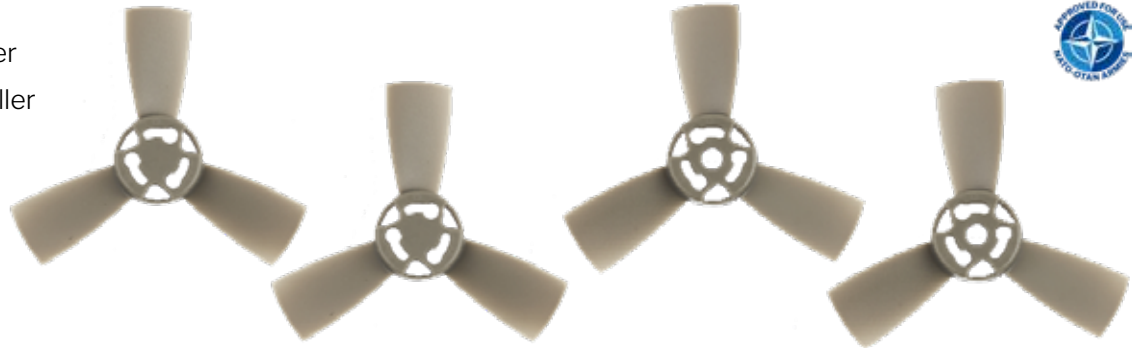

Loki^{MKI} Motor Set

Spare Parts

PART# 01SPA-0002

- 2x CW Motor
- 2x CCW Motor

Loki^{MKI} Propeller Set

Spare Parts

PART# 01SPA-0003

- 2x CW Propeller
- 2x CCW Propeller