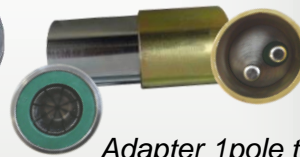

## SCHÜTZE CONTACTOR

- 12V – 24V – 48V bis 1200V
- bis/till 200°C
- MIL-R-6106

HERMETISCH DICHT  
HERMETICALLY SEALED

## MIL-FREMDSTARTSYSTEME INTERVEHICLE-POWERCONNECTORS

STANAG 4074 Steckdose  
STANAG 4074 connectors

NATO slave start cable

Adapter 1pole to 2pole  
Adapter für 1polig auf 2 polig

2pole socket VG96917  
2polige Steckdose VG96917