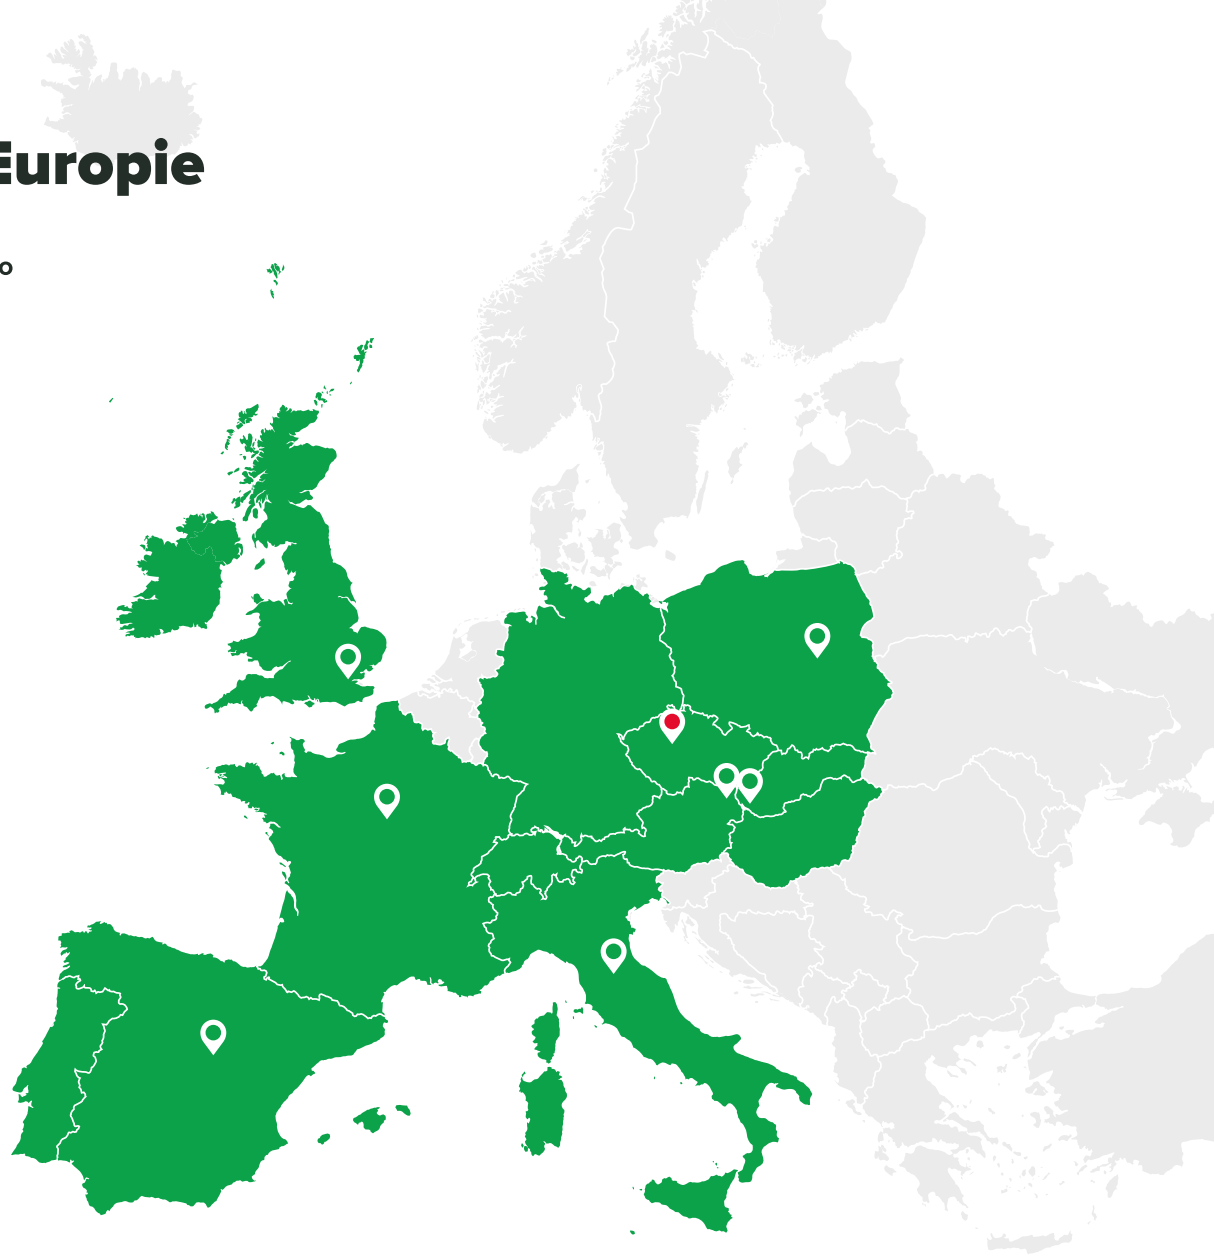

The background of the page is an aerial photograph of a lush green forest with a winding stream. The top of the page has a decorative border of small green 'x' marks.

# Zrównoważone źródła surowców

Pomagamy firmom przemysłowym zaopatrywać się w materiały do produkcji, które minimalizują ślad węglowy ich działalności, w pożądanych ilościach i terminach, wykorzystując bazę danych ponad 17 000 firm zarejestrowanych na naszej giełdzie odpadów. Są to między innymi: ekologiczna stal (większy procent energii odnawialnej jest wykorzystywany do przetwarzania), tworzywa sztuczne z recyklingu, biomateriały budowlane i inne materiały o stosunkowo niskiej intensywności emisji, które minimalizują negatywny wpływ na środowisko naturalne.

# Cyrkl w Europie

● Siedziba  
główna    ● Biuro