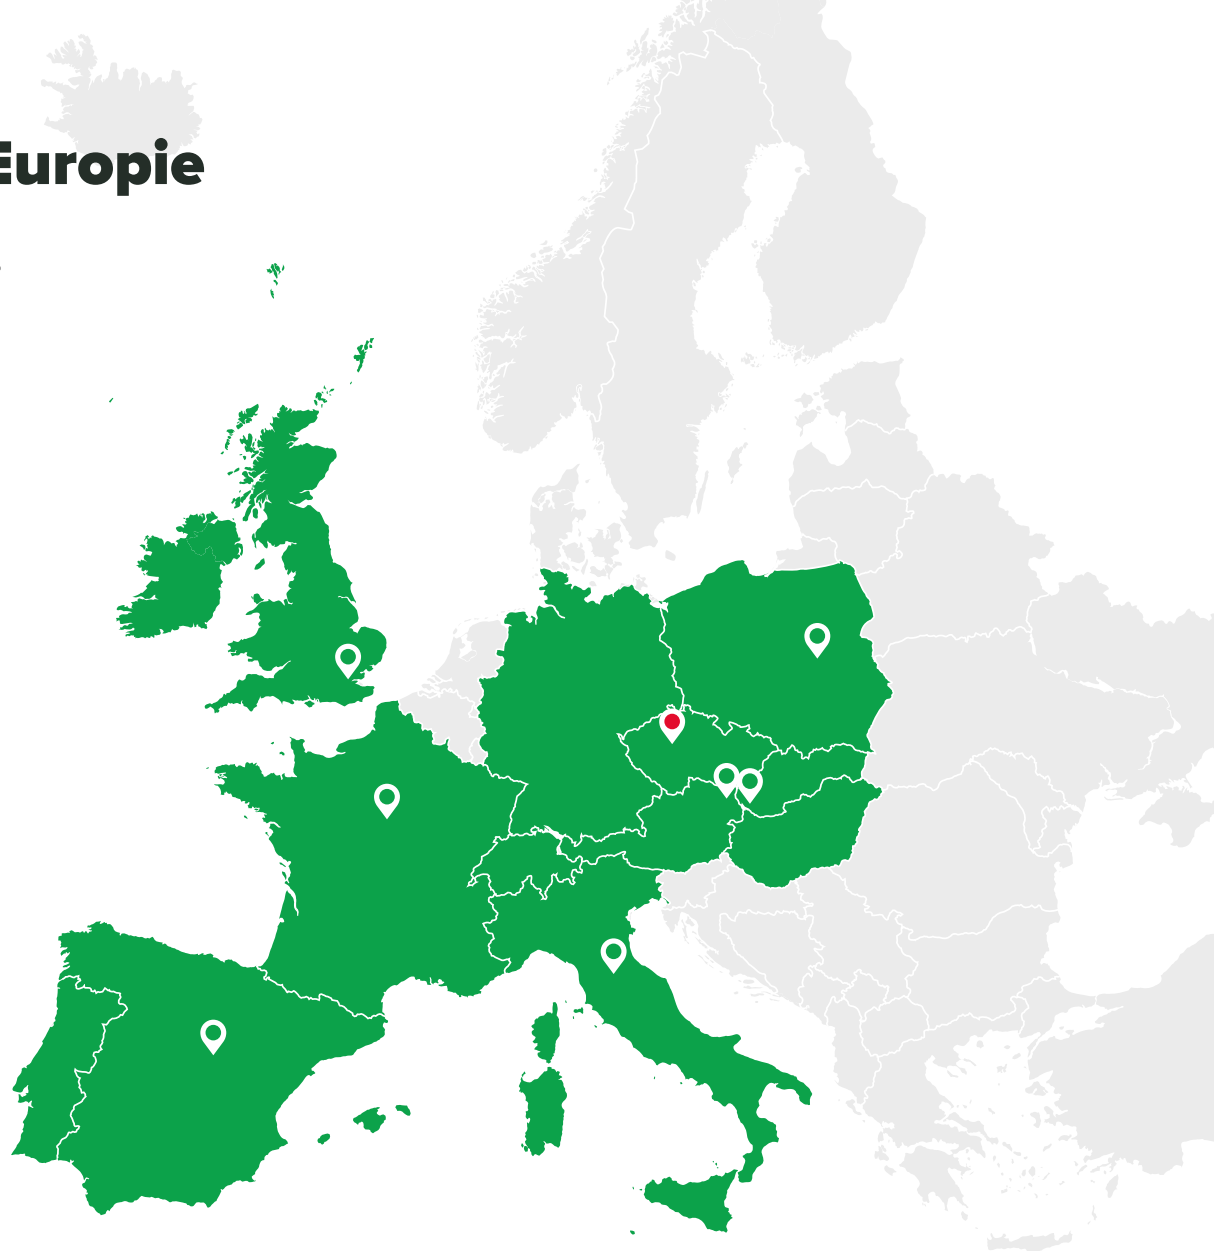

- Cyrkl to idealna platforma do ponownego wprowadzania na rynek każdego rodzaju odpadów i materiałów. Dla nas, jako firmy zajmującej się recyklingiem tworzyw sztucznych jest to w idealne miejsce dla pozyskiwania nowych strumieni materiałów.

Maximilian Danner

Dyrektor zarządzający

ŠKODA

 enviropol

SIEMENS

Cyrkl w Europie

● Siedziba
główna ● Biuro

Skontaktuj się z nami