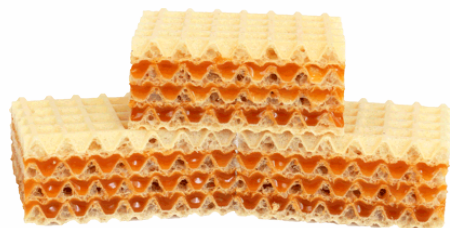

masa 1 sztuki (netto):	105g
ilość w opak. zbiorczym:	9
ilość na palecie:	3249szt

Cukiernia

Wafle domowe tradycyjne:

**Mieszanka
(czekoladowo-śmietankowe)**

Czekoladowe

Toffi

Śmietankowe

Kokosowe

masa 1 sztuki (netto):	2,5kg
ilość w opak. zbiorczym:	-
ilość na palecie:	108szt

masa 1 sztuki (netto):	360g
ilość w opak. zbiorczym:	10
ilość na palecie:	780szt

Wafle domowe tradycyjne:

Krówkowe

- Dostępne gramatury:
- pudełko „luz” 3kg
 - paczka 440g
 - paczka 105g