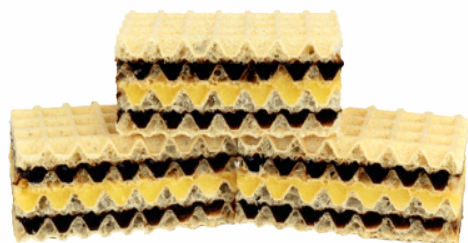

„display”

105g

360g-440g

„luzy”

2,4-3kg

1,4kg

Cukiernia

Wafle domowe tradycyjne:

masa 1 sztuki (netto):	105g
ilość w opak. zbiorczym:	9
ilość na palecie:	3249szt

Cukiernia

Wafle domowe tradycyjne:

**Mieszanka
(czekoladowo-śmietankowe)**

Czekoladowe

Toffi

Śmietankowe

Kokosowe

Wafle z kremem
o smaku czekoladowo-śmietankowym
baton 90g
kartonik display 9 x 90g

Precle biesiadne, 8 smaków
worek, 250g

Wafle z kremem
różne smaki (6 wariantów)
baton 360g - nowa szata graficzna