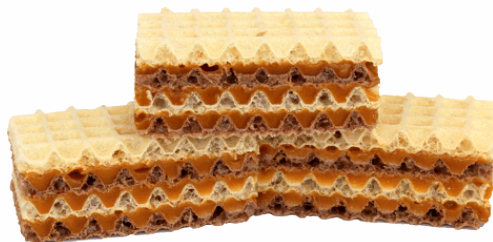

masa 1 sztuki (netto):	105g
ilość w opak. zbiorczym:	9
ilość na palecie:	3249szt

Cukiernia

Wafle domowe tradycyjne:

**Mieszanka
(czekoladowo-śmietankowe)**

Czekoladowe

Toffi

Śmietankowe

Kokosowe