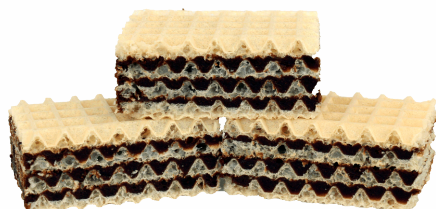

masa 1 sztuki (netto):	105g
ilość w opak. zbiorczym:	9
ilość na palecie:	3249szt

Cukiernia

Wafle domowe tradycyjne:

**Mieszanka
(czekoladowo-śmietankowe)**

Czekoladowe

Toffi

Śmietankowe

Kokosowe