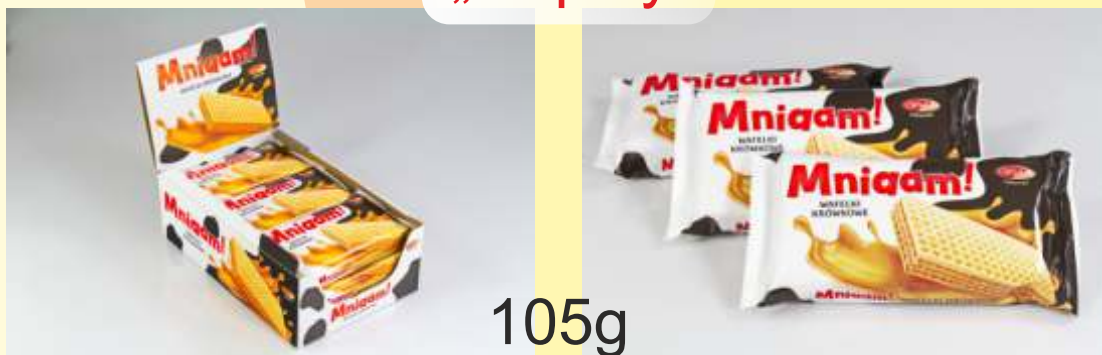

„display”

105g

360g-440g

„luzy”

2,4-3kg

1,4kg

Cukiernia

Wafle domowe tradycyjne: