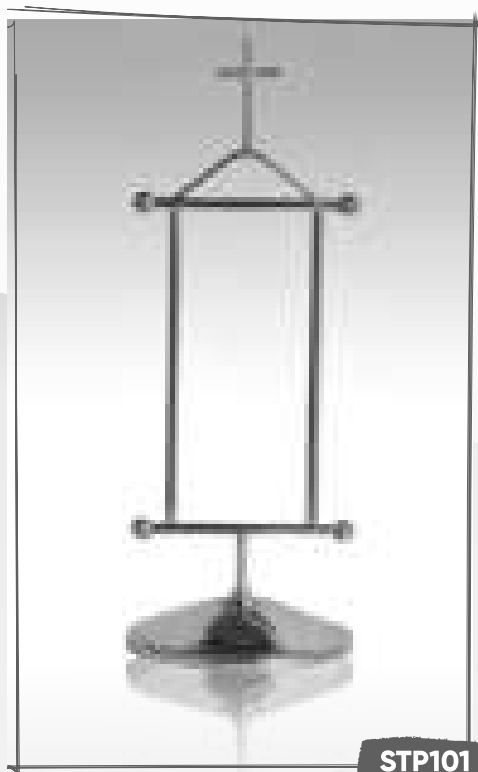

h = 21 cm, \varnothing = 8,5 cm

KS185

\varnothing = 17 cm

KS186

h = 34 cm, \varnothing = 17 cm

Lavabo/Vasculum

STP101

LV022a