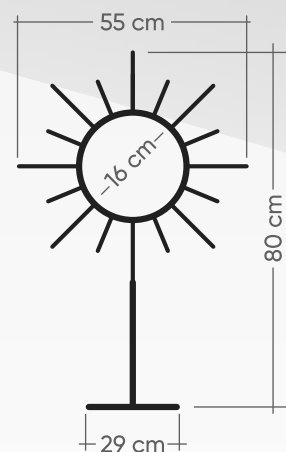

MN015

h = 80 cm

MONSTRANCJE

Ostensori

MN028

MN050

h = 60 cm

MN100

MN101

h = 80 cm

MN103

MN108

h = 50 cm

MN112

h = 80 cm

MN115

h = 53 cm

MONSTRANCJE

Ostensori

MN151

MN152

h = 140 cm

MN305

h = 20 cm

MN210

h = 81 cm

MN401

h = 83 cm

Trony do monstrancji, mosiężne, bogato zdobione. Drewno bejcowane.
Wysokość od 25–30 cm, średnica – około 25 cm

Teche eucaristiche per ostensori con bellissime decorazioni.
Altezza 25-30 cm, diametro 25 cm.