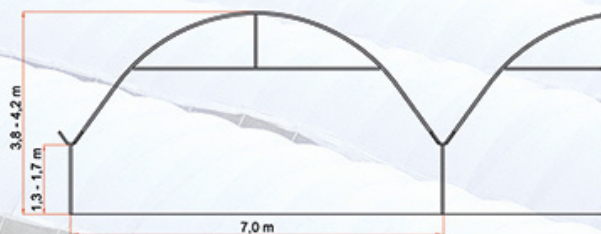

WIELE OPCJI DODATKOWYCH UŁATWIAJĄCYCH UŻYTKOWANIE I WZMACNIAJĄCYCH KONSTRUKCJĘ!

TUNELE SEZONOWE ZBLOKOWANE

BLOKI W WERSJI ŁUKOWEJ

Blok 6,0m

Blok 8,0m

Blok 7,0m

Blok 8,4m

Blok 7,5m

Blok 9,0m

BLOKI W WERSJI GOTYK

Blok 7,5m
GOTYCKI

Blok 8,4m
GOTYCKI

Blok 8,0m
GOTYCKI

Blok 9,0m
GOTYCKI

TUNELE SEZONOWE POJEDYNCZE

Tunel 6,0m