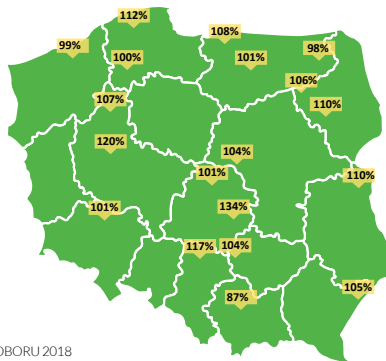

RUMBA

łubin wąskolistny

Bardzo wysoki i stabilny plon
oraz tolerancja na suszę

RUMBA

ŁUBIN WĄSKOLISTNY

▶ BARDZO WYSOKI I STABILNY PLON ORAZ TOLERANCJA NA SUSZĘ

PLON NASION W REJONACH

Źródło: COBORU 2018

Niskie rośliny o przeciętnym terminie kwitnienia i dojrzewania oraz niskiej MTN. Kwiaty koloru białego, nasiona koloru białego.

Stabilny i wysoki plon nasion, nawet do 35 dt/ha.

Wysoka wartość żywieniowa (29,2% białka w nasionach).

Odporna na suszę, dzięki czemu wzrasta bezpieczeństwo uprawy

Zalecana do uprawy w 3 województwach: kujawsko-pomorskie, lubuskie, wielkopolskie.

CECHY UŻYTKOWO-ROLNICZE

Odporność na wyleganie

ODPORNOŚĆ NA CHOROBY