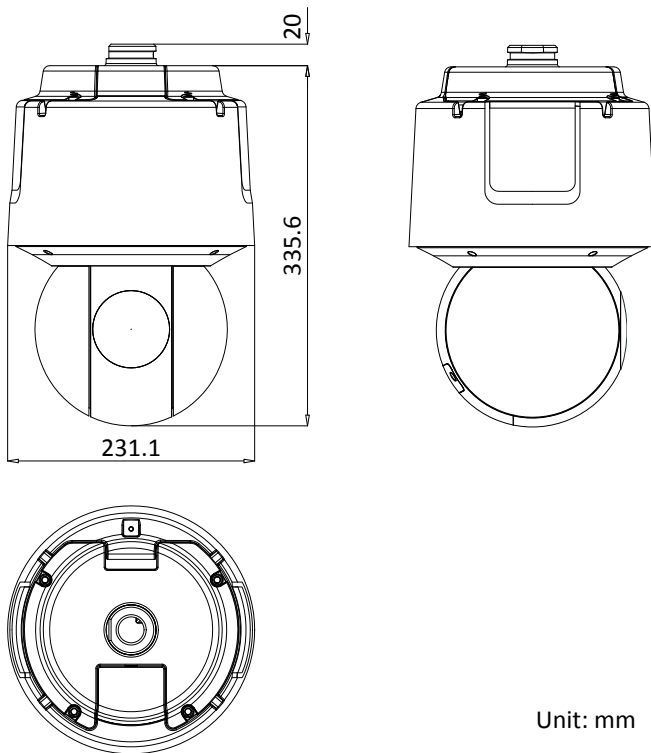

Materiał	Stop aluminium
Wymiary	Φ 231.1 mm × 355.6 mm (Φ 9.10" × 14")
Waga w przybliżeniu	6 kg (13.23 lb)

Inne modele

DS-2DF6A425X-AEL (C), 24 VAC & Hi-PoE

Wymiary

Aksesoria

	DS-1604ZJ-P	Mocowanie ścienne
	DS-1661ZJ-P	Mocowanie na suficie
	DS-1662ZJ-P	Mocowanie sufitowe
	DS-1667ZJ-P	Wysuwany maszt do uchwytu wiszącego
	DS-1682ZJ-P	Wysuwany maszt do uchwytu wiszącego
	DS-1663ZJ-P	Mocowanie sufitowe
	DS-1660ZJ-P	Wysięgnik mocowany na ścianie
	DS-1604ZJ-Pole-P	Mocowanie słupowe
	DS-1604ZJ-Corner-P	Mocowanie narożne
	DS-1100KI	Klawiatura sieciowa
	DS-1005KI	USB Joy-stick