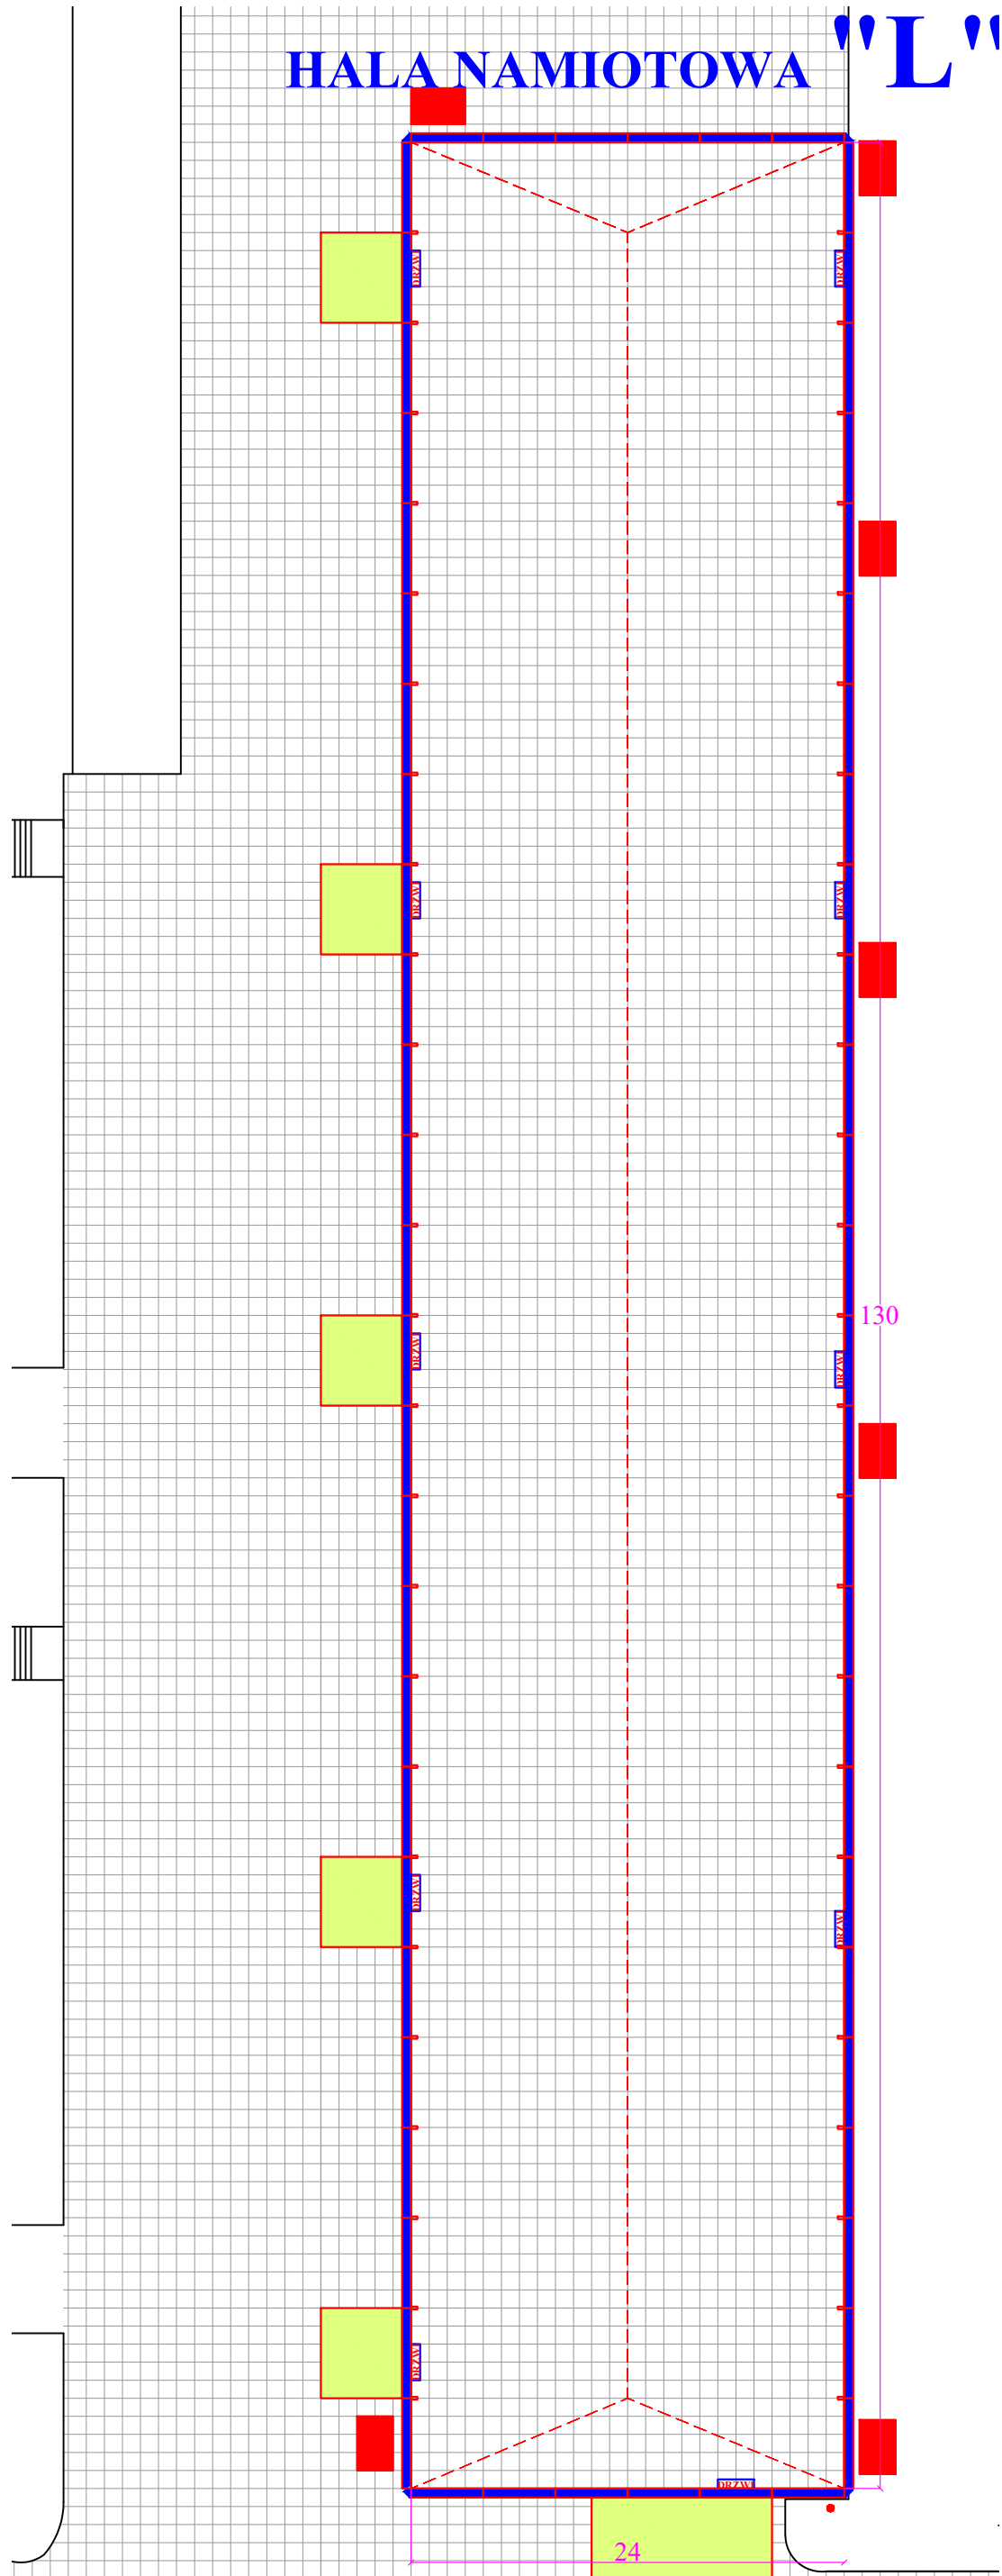

HALA NAMIOTOWA "L"

Namiot/Tent 120m x 24m - 2880m²

Namiot/Tent 130m x 24m - 3120m²