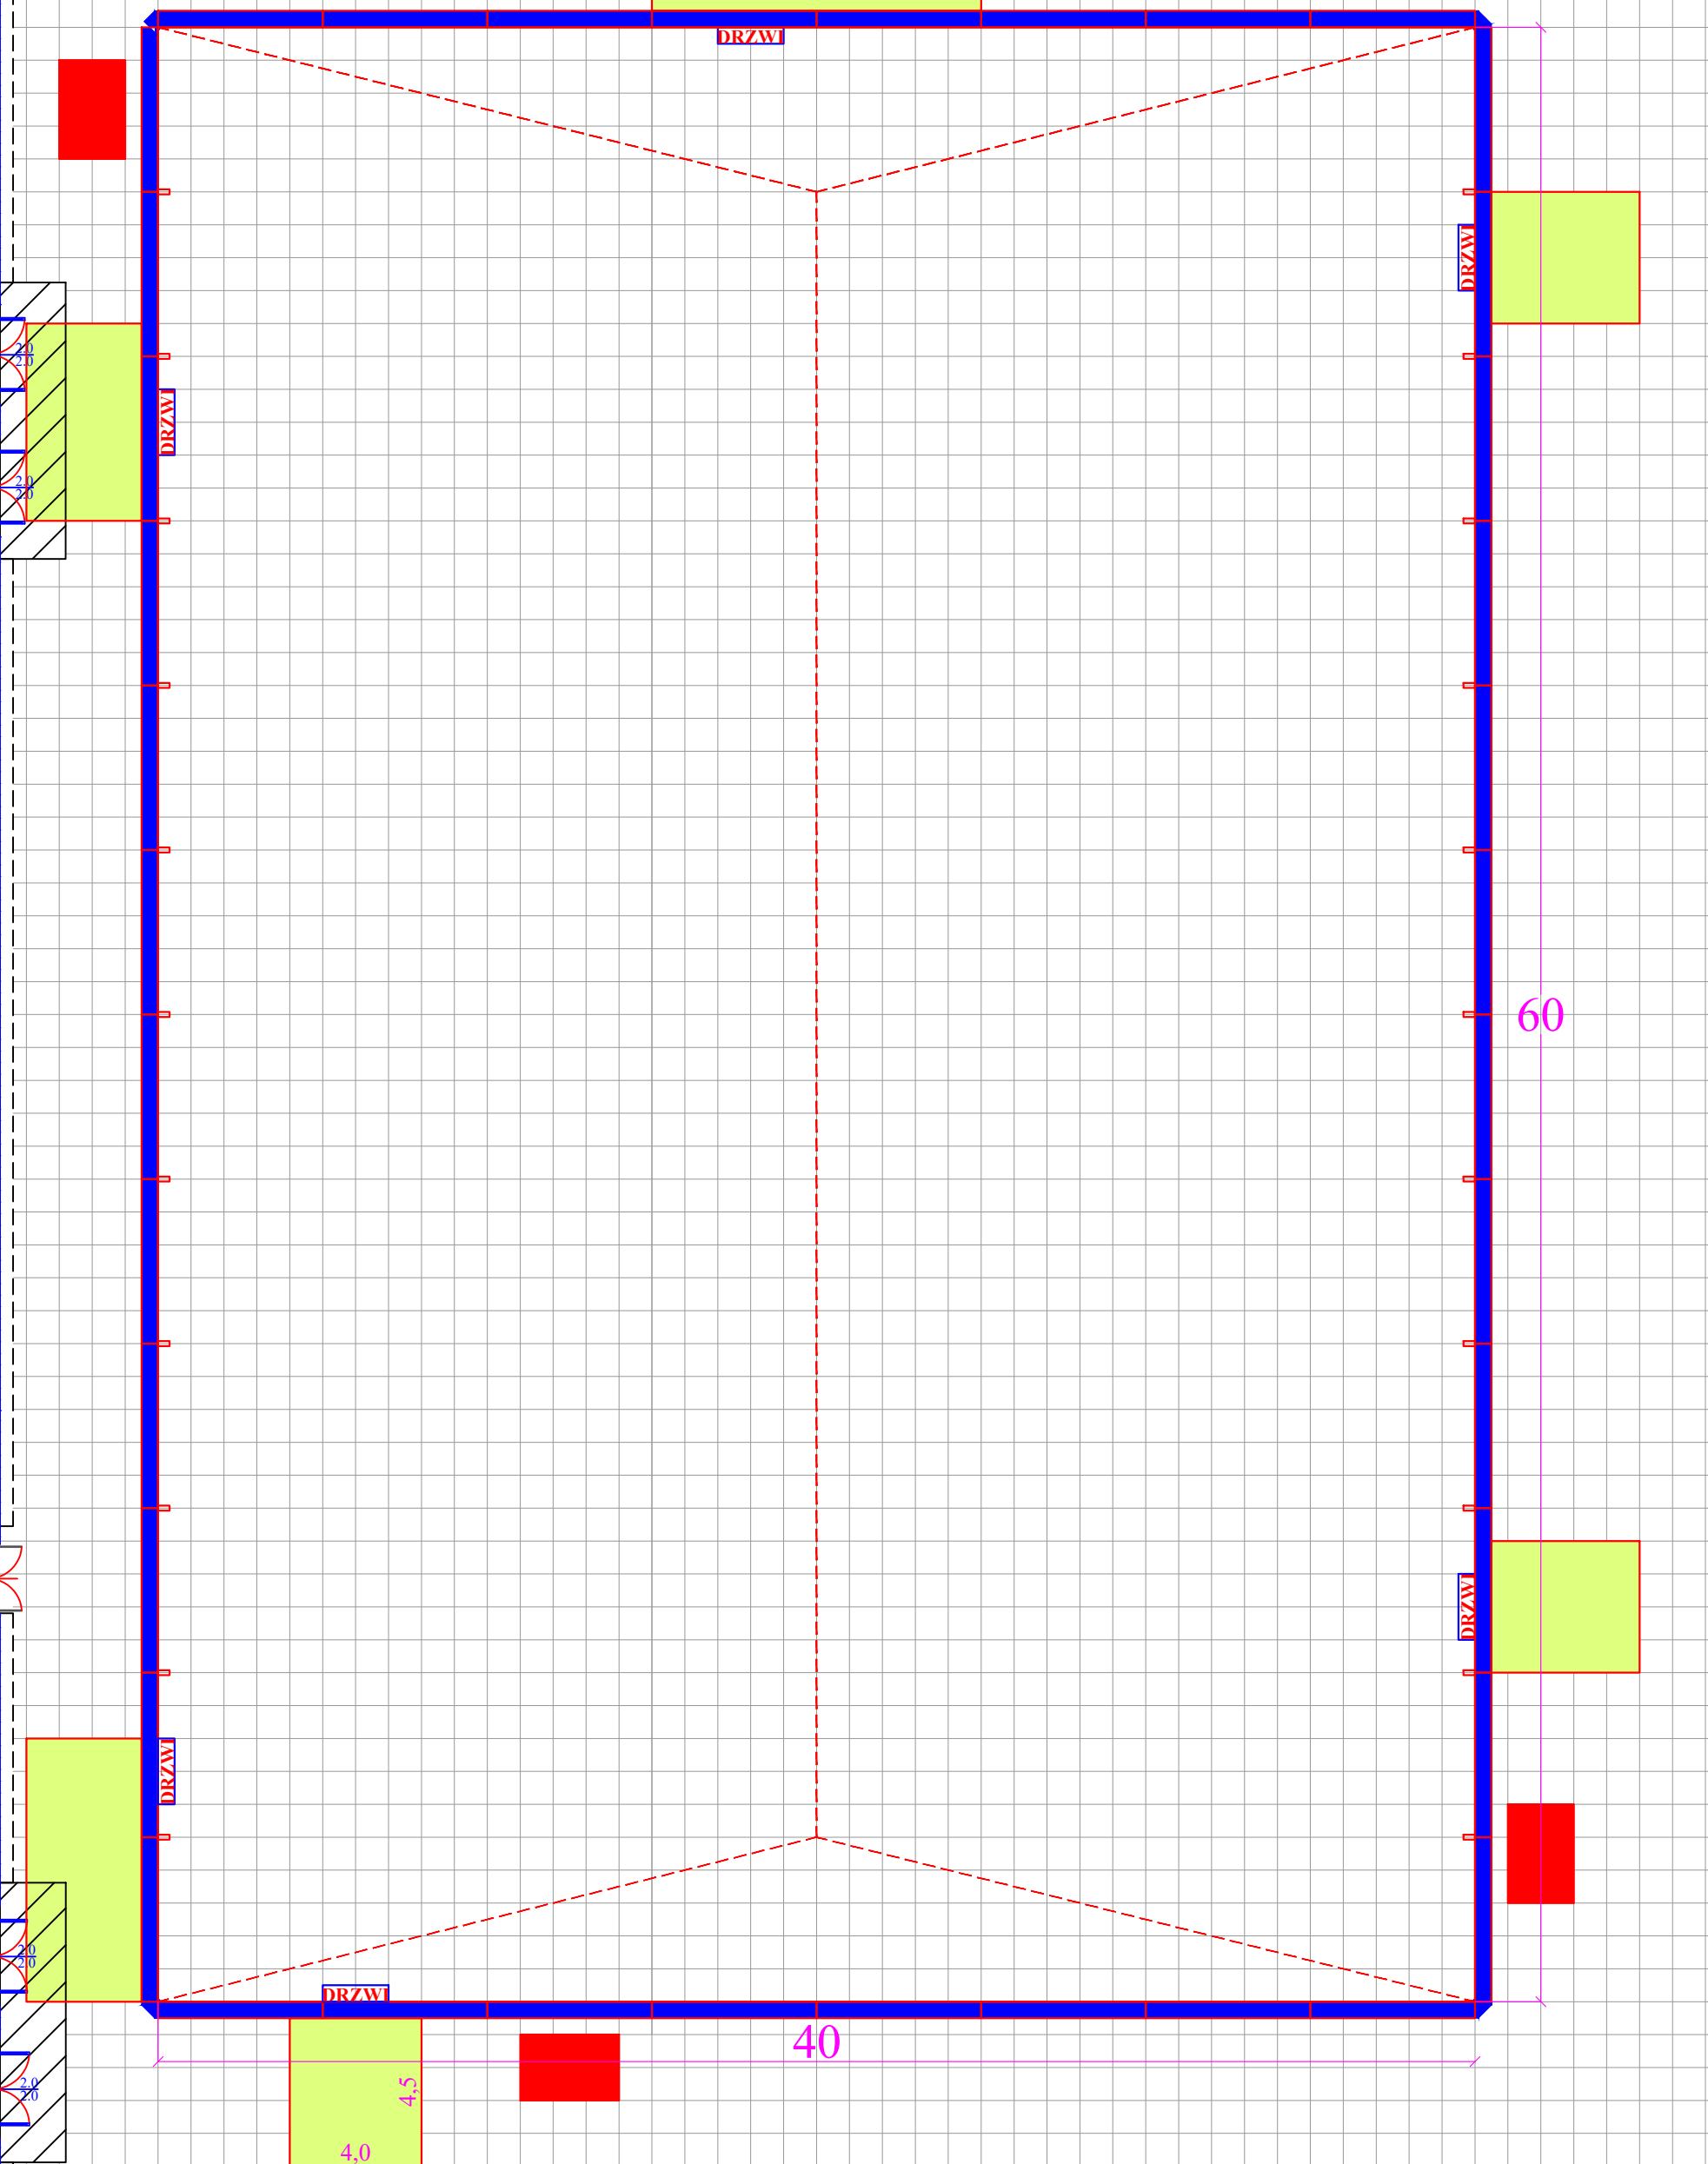

HALA NAMIOTOWA "K"

Namiot/Tent 60m x 40m - 2400m²