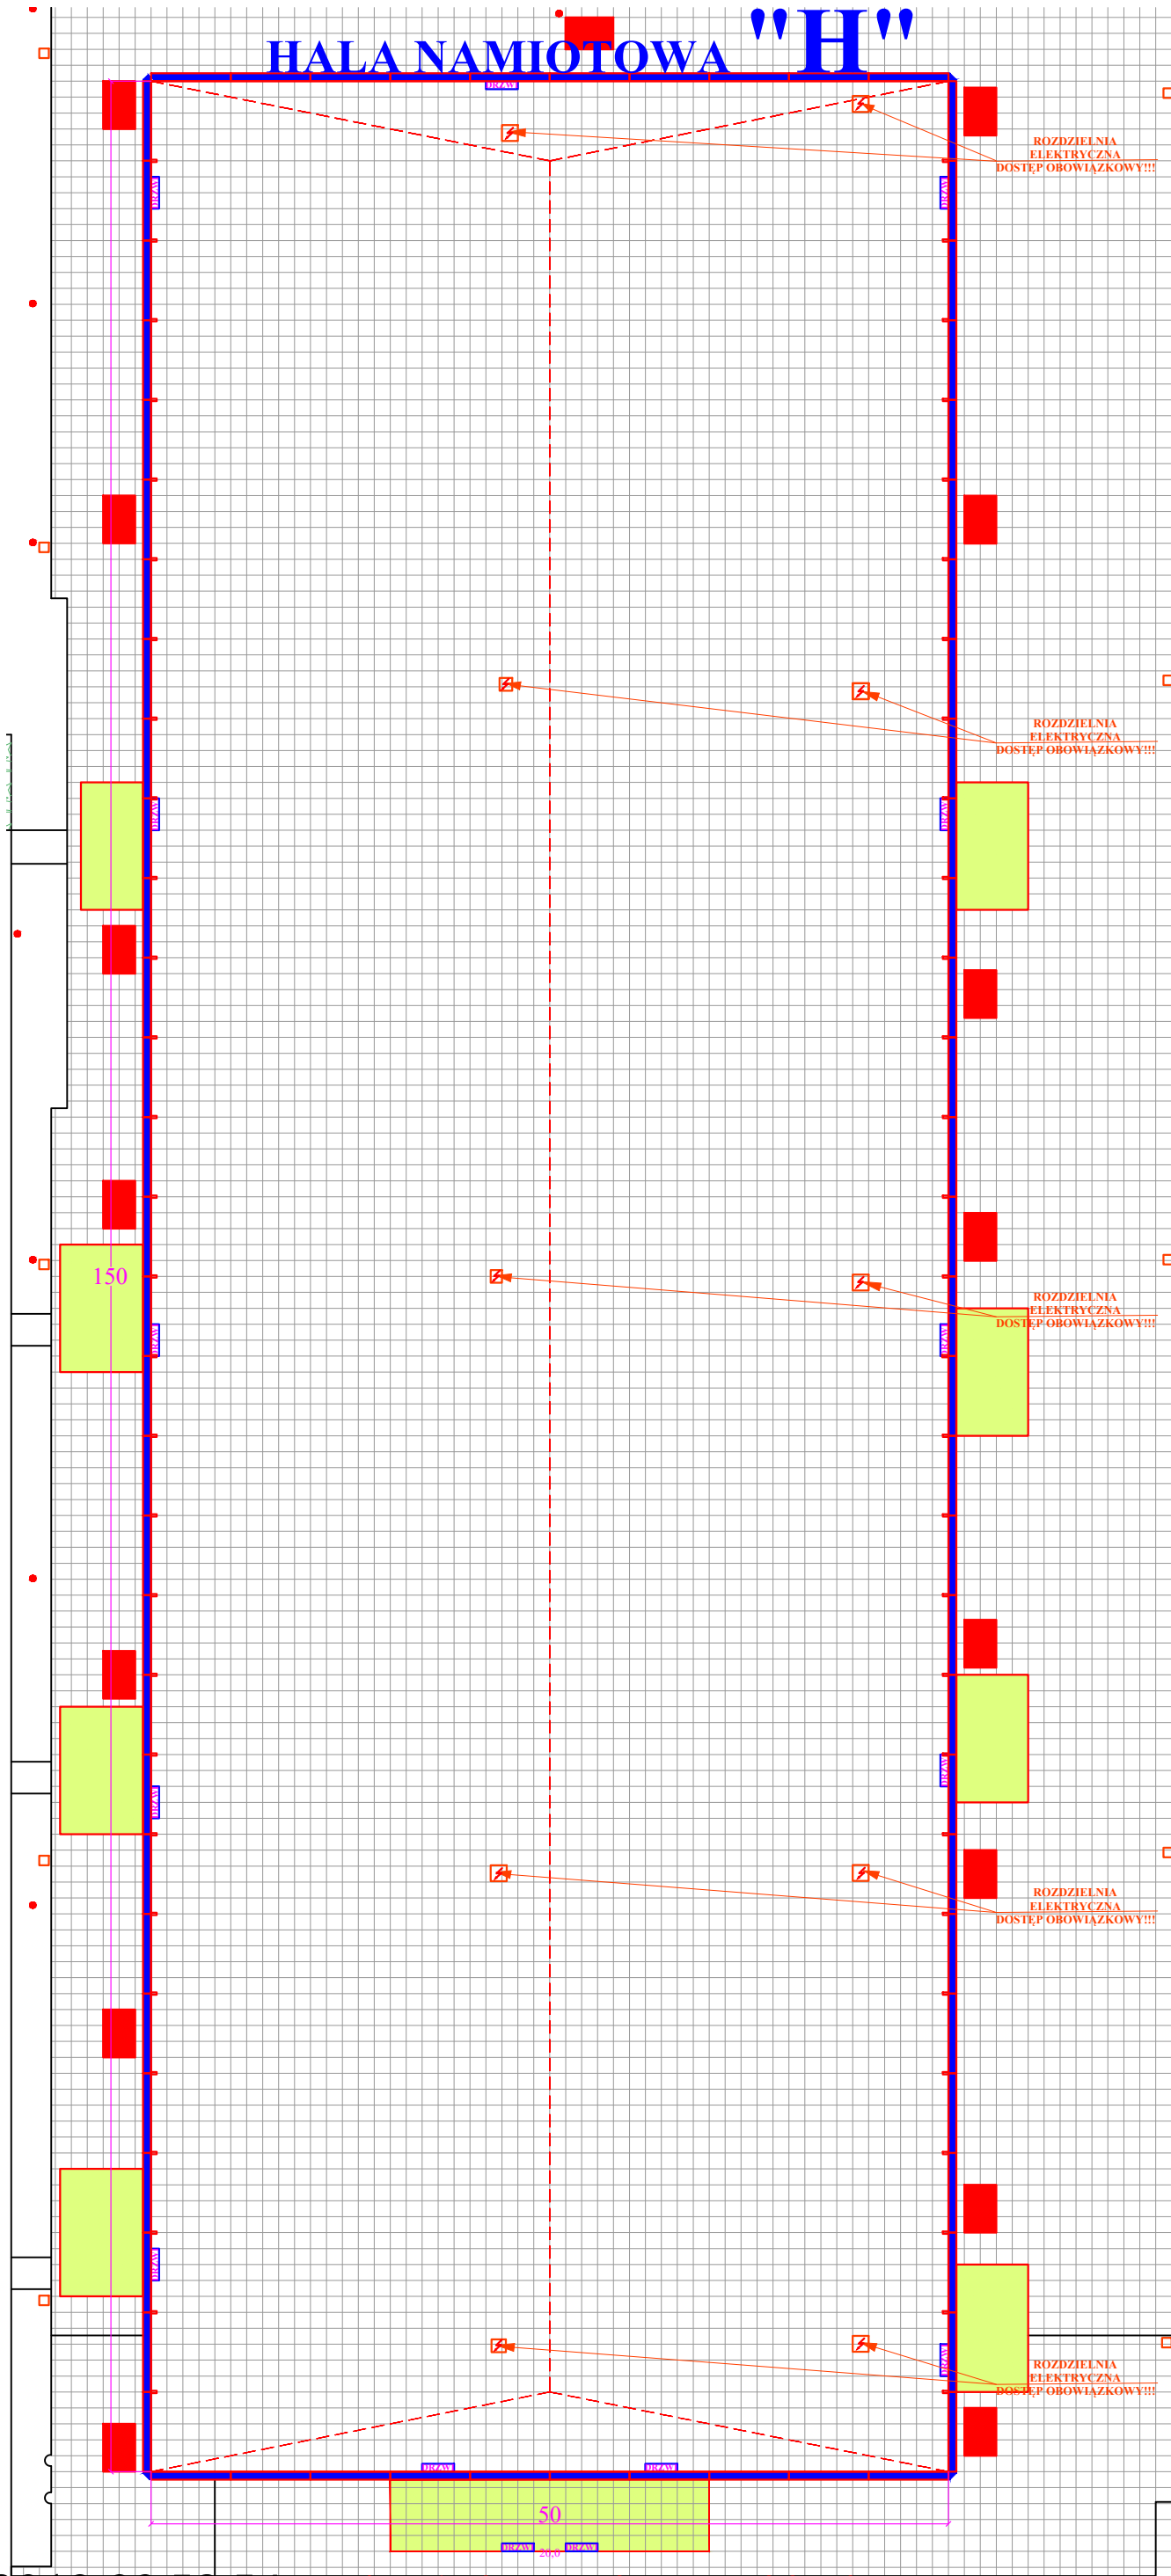

HALA NAMIOTOWA "H"

30.10.2018 09:52:54

Namiot/Tent 150m x 50m - 7500m²