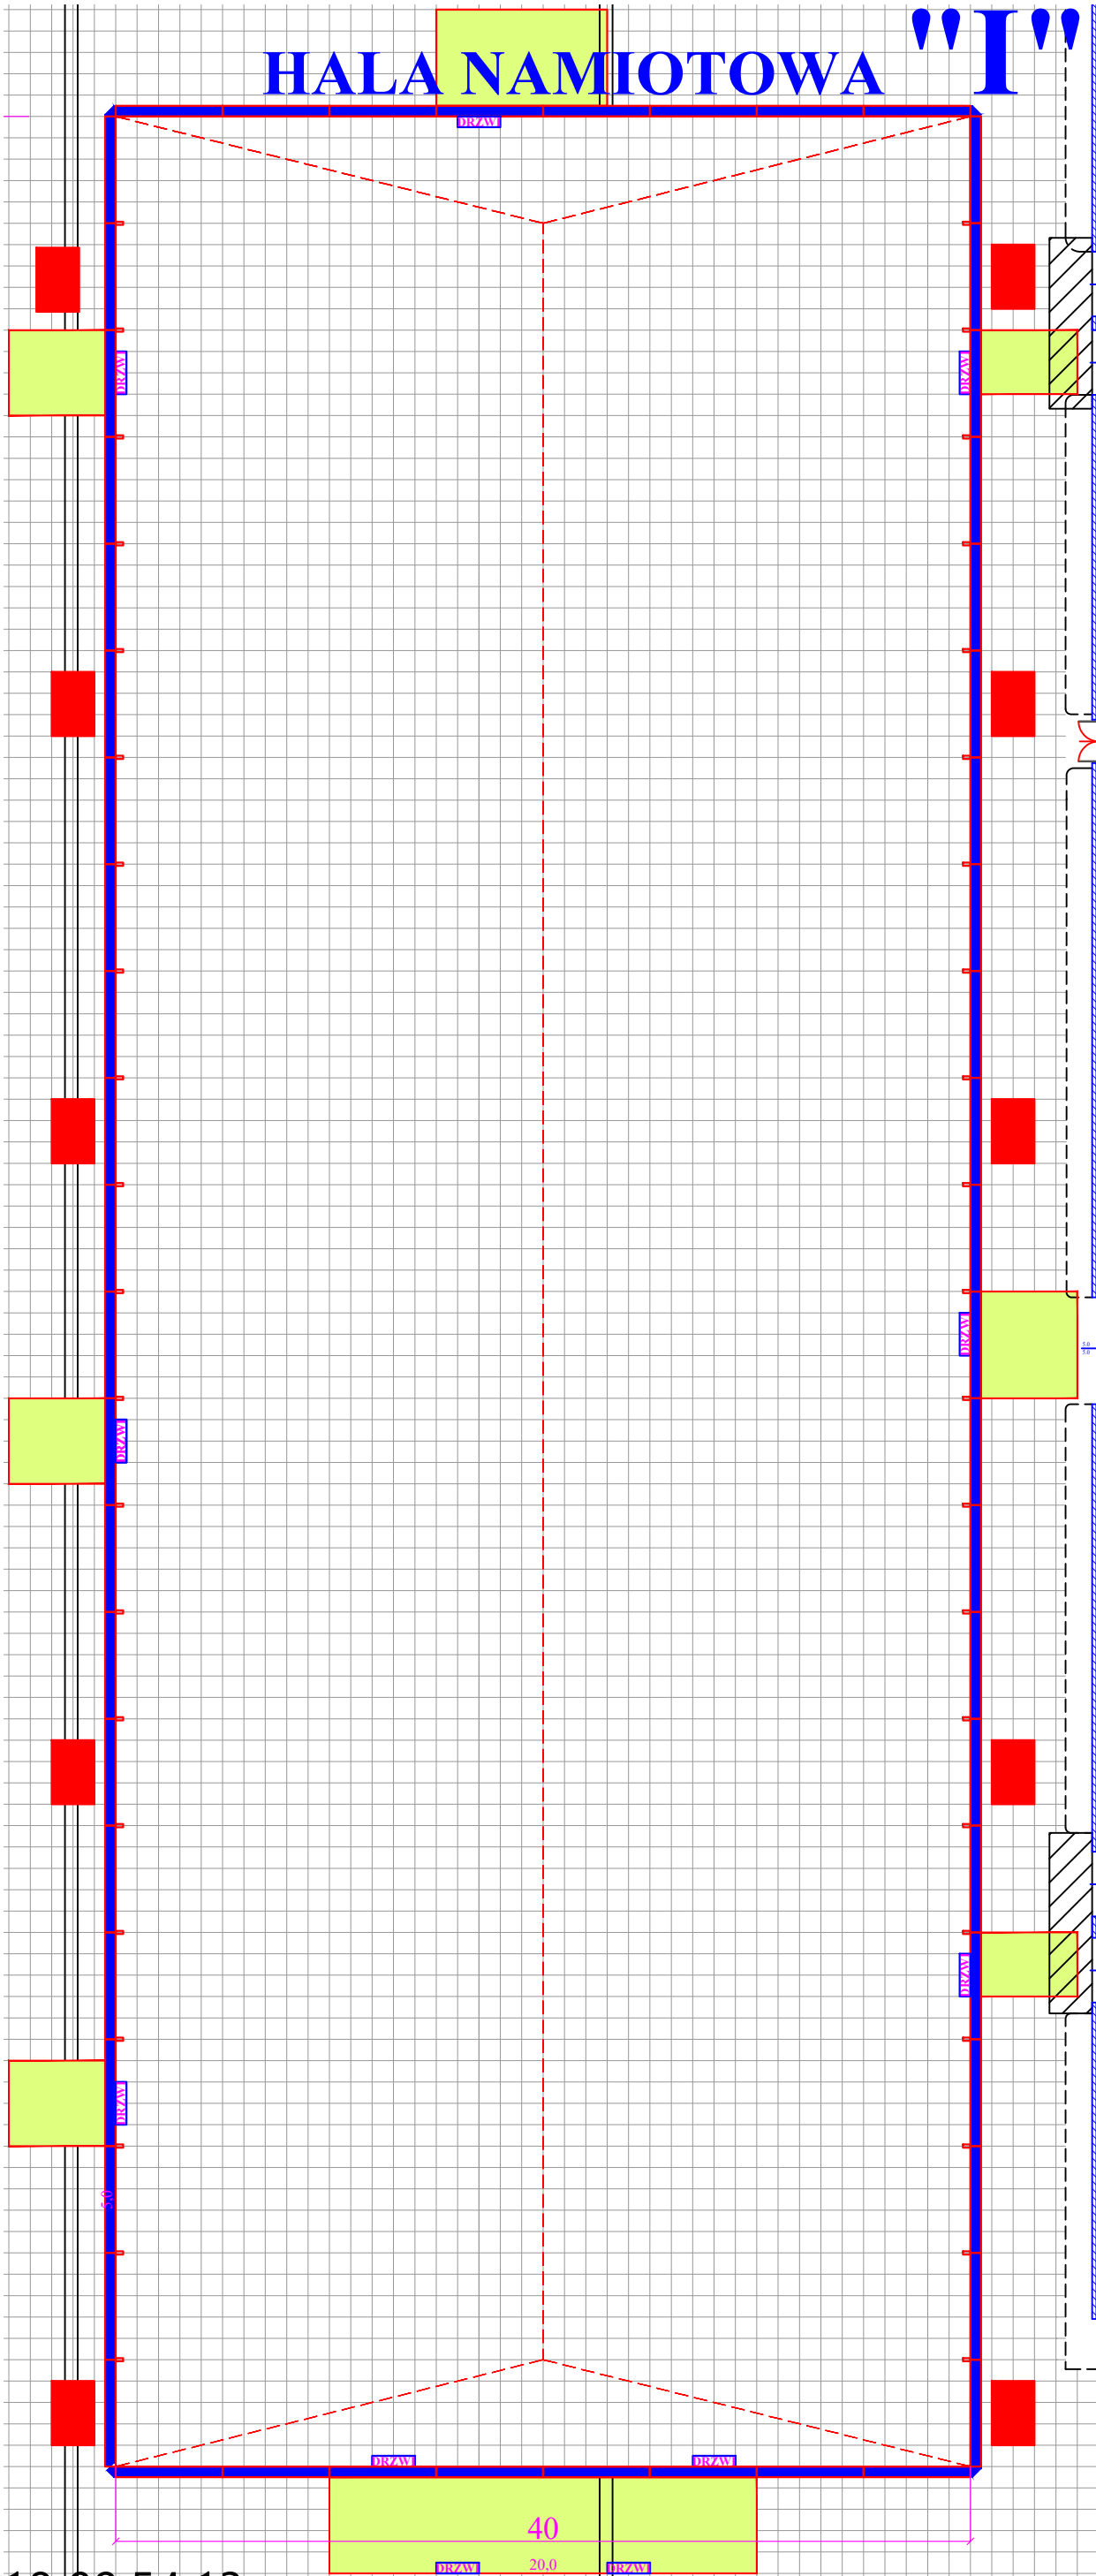

HALA NAMIOTOWA "I"

30.10.2018 09:54:13

Namiot/Tent 110m x 40m - 4400m²