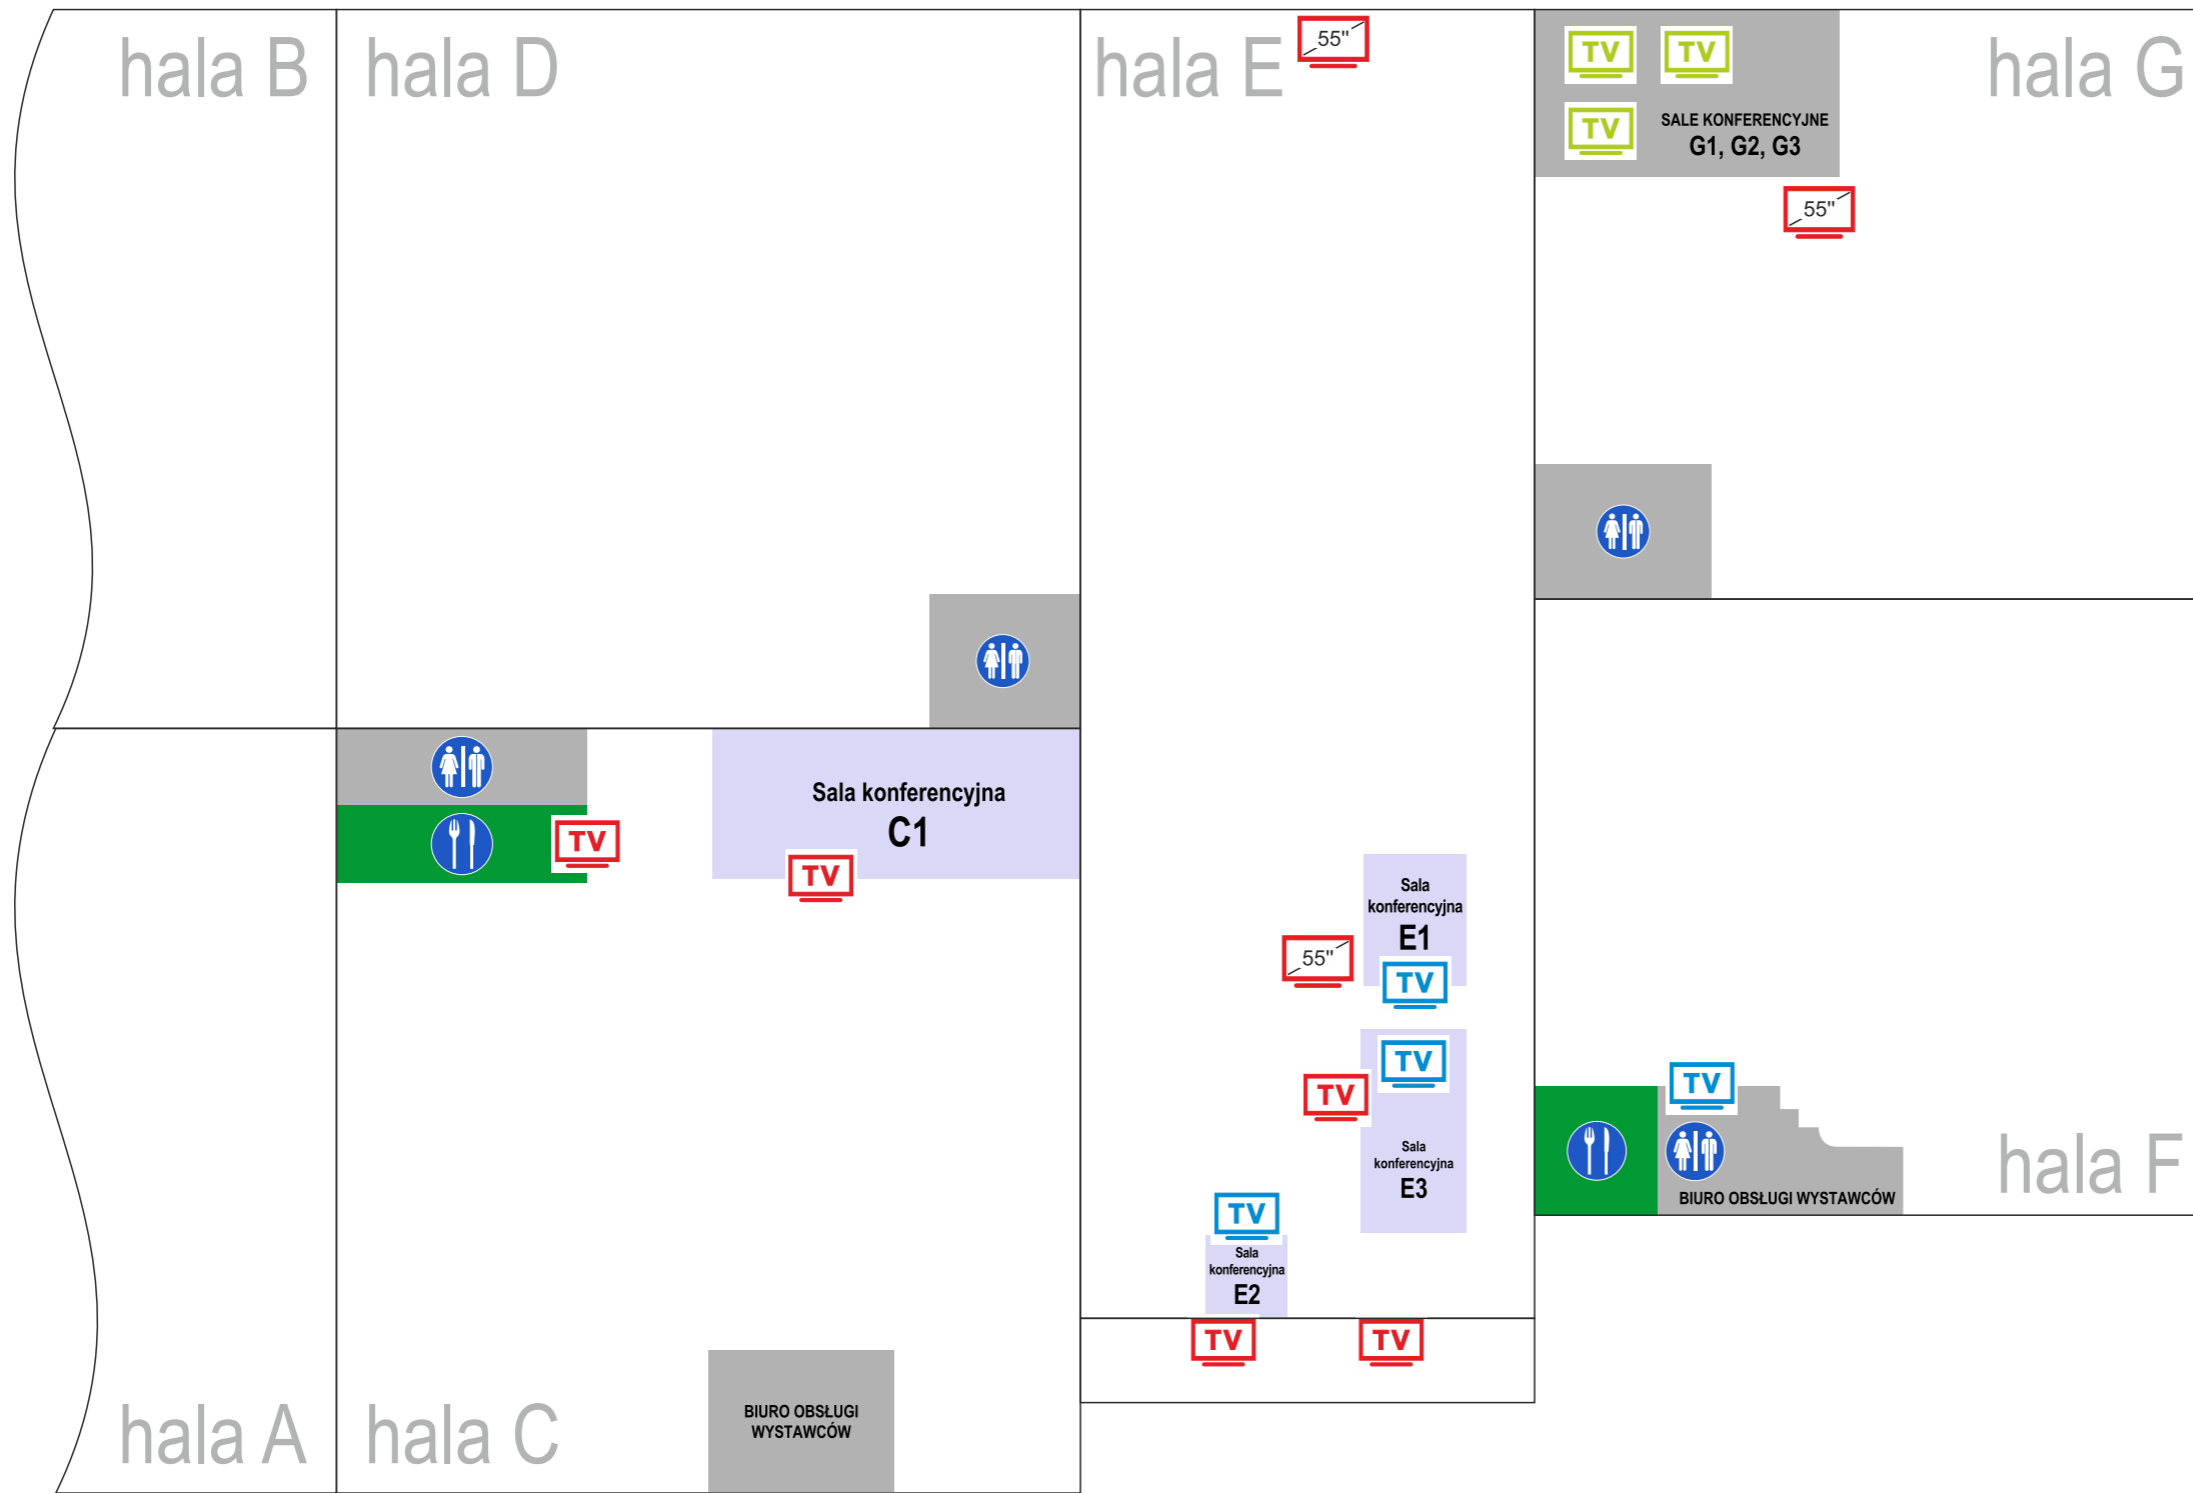

WEJŚCIE ZACHODNIE

WEJŚCIE WSCHODNIE

BUDYNEK ADMINISTRACYJNY

BIURO PRASOWE

sala konferencyjna LAMBDA

sala konferencyjna KAPPA

sala konferencyjna DELTA

sala konferencyjna TETA

sala konferencyjna SIGMA
wieża widokowa

CENTRUM KONGRESOWE

sala konferencyjna ALFA

sala konferencyjna OMEGA

sala konferencyjna BETA

sala konferencyjna GAMMA

- monitory zamieszczone na parterze
rozdzielczość: 1920x1080
- monitory przy salach konferencyjnych
rozdzielczość: 1366x768
- monitory zamieszczone na pierwszym piętrze
rozdzielczość: 1920x1080
- monitory zamieszczone na parterze, na zew. sal konf.
rozdzielczość: 1024x1280
- monitory zamieszczone na parterze, na zew. sal konf.
rozdzielczość: 1080x1920