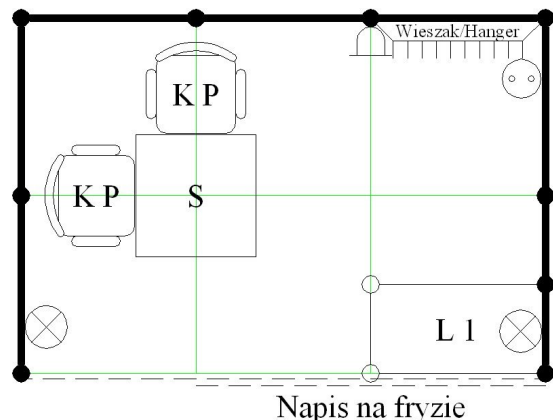

### skład stoiska kiermaszowego:

- zabudowa standardowa (ścianki, wykładzina, doprowadzenie prądu, oświetlenie, wieszak, kosz na śmieci, fryz nad stoiskiem)
- stół
- 2 krzesła
- lada informacyjna
- dowolna ilość identyfikatorów wystawca
- 1 karta parkingowa
- 2 zaproszenia na bankiet
- wpis do katalogu