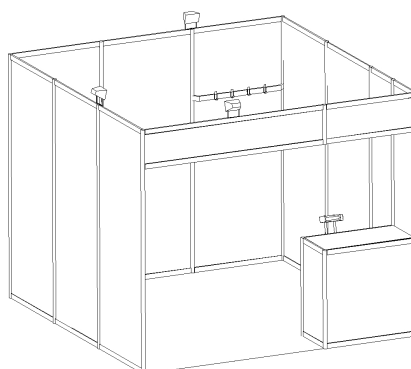

OFERTA SHOWEXPO 2011:

Powierzchnia bez zabudowy typ W (w pawilonie)-109zł/m²(netto)*

***CENA PROMOCYJNA**
do 30.09.2011

Zabudowa standardowa – 60zł/ m² (netto) obejmuje:

- ściany zewnętrzne stoiska,
- fryz czołowy,
- napis na fryzie do 20 znaków,
- gniazdko elektryczne (2kw) 230V,
- wieszak,
- kosz na śmieci,
- wykładzinę
- sprzątanie stoiska
- 1 lampa 75W - na każde rozpoczęte 4 m²

- **Stoisko kiermaszowe 6m² z zabudową + stolik + 2 krzesła**
900zł netto

- **Stoisko kiermaszowe 9m² z zabudową + lada + hocker**
1500zł netto

Cena stoiska zawiera dodatkowo opłatę rejestracyjną wystawcy, wpis do katalogu targowego, 2 zaproszenia na bankiet, kartę parkingową, min. 2 karty wejściowe dla wystawców.